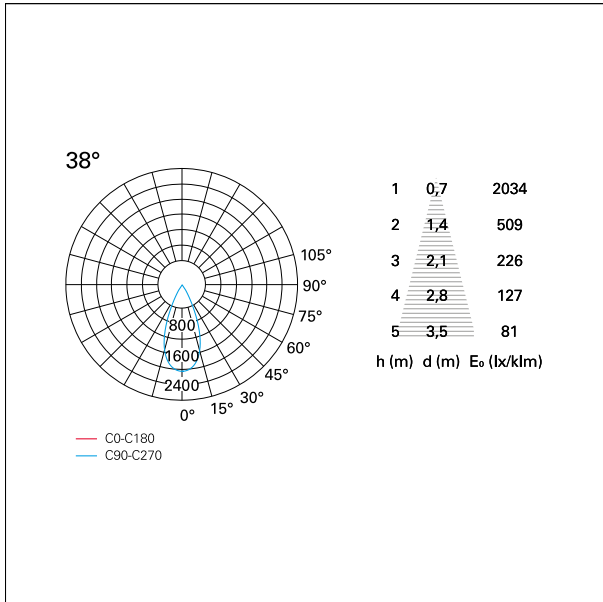

Nemo Comfort - rounded

RTL22238 - white ring / matt white reflector - 42 W / 4000 K / CRI > 90

FOTOMETRIA

GARANZIA

periodo

5 years