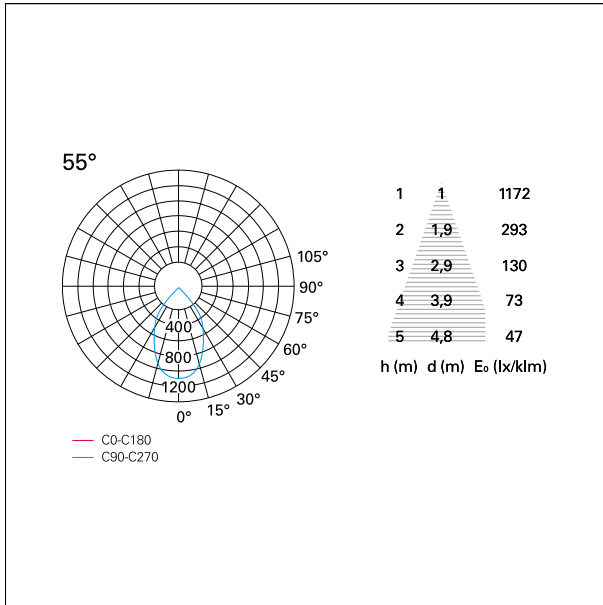

Nemo Comfort - rounded

RTL22239DA - white ring / matt white reflector - 42 W / 3000 K / CRI > 90

FOTOMETRIA

GARANZIA

periodo

5 years