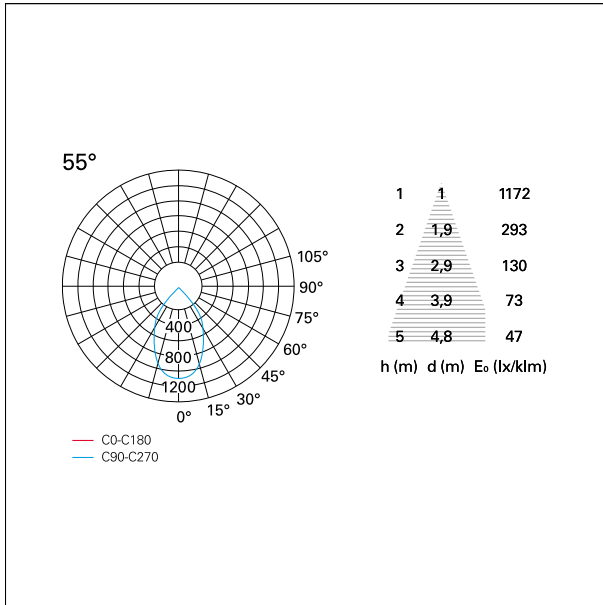

Nemo Comfort

RTL22239 - white ring / matt white reflector - 42 W / 3000 K / CRI > 90

FOTOMETRIA

GARANZIA

periodo

5 years