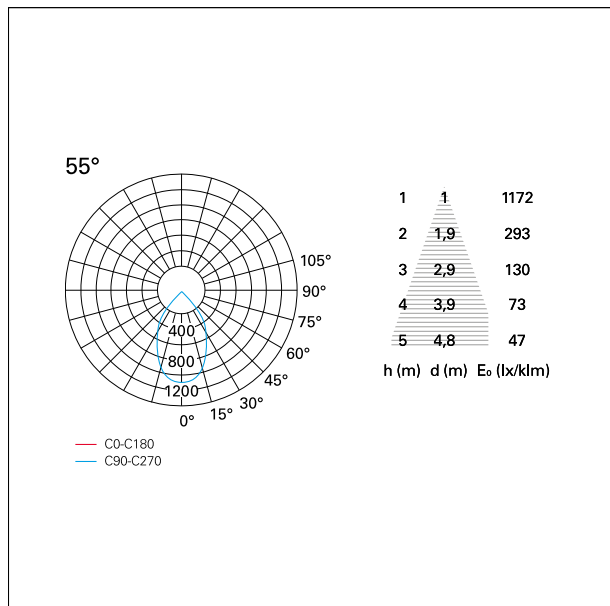

Nemo Comfort - rounded

RTL22240CA - white ring / matt white reflector - 42 W / 4000 K / CRI > 90

FOTOMETRIA

GARANZIA

periodo

5 years