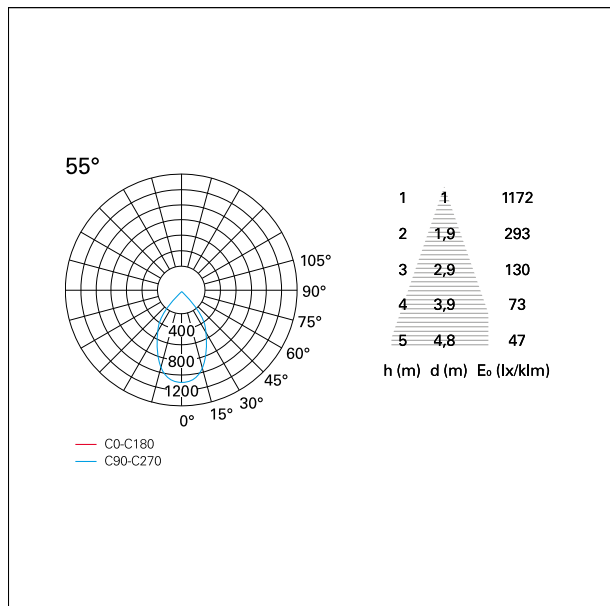

Nemo Comfort - rounded

RTL22240DM - white ring / matt white reflector - 42 W / 4000 K / CRI > 90

FOTOMETRIA

GARANZIA

periodo

5 years