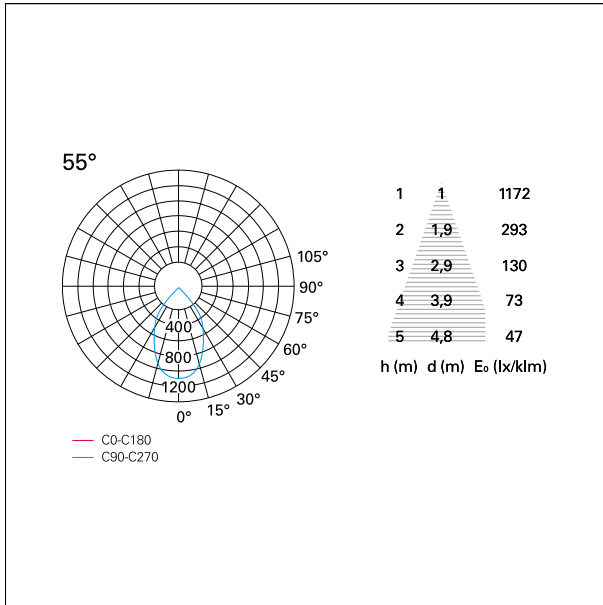

Nemo Comfort - rounded

RTL22240PD - white ring / matt white reflector - 42 W / 4000 K / CRI > 90

FOTOMETRIA

GARANZIA

periodo

5 years