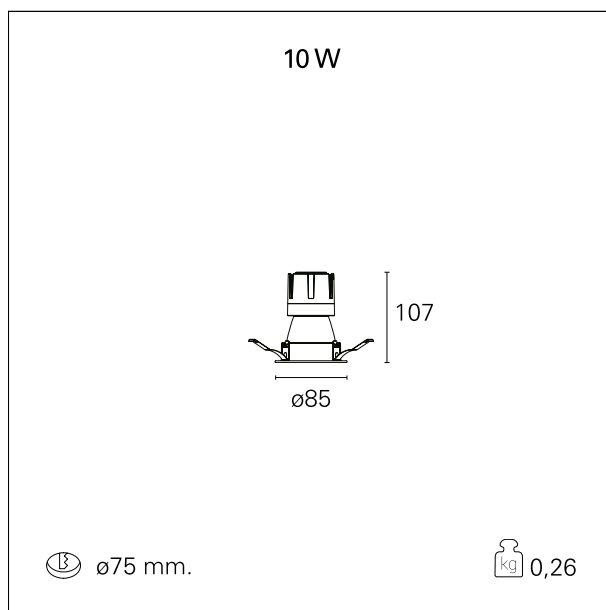

Nemo Comfort - rounded

RTL22241CA - white ring / matt white reflector - 10 W / 2700 K / CRI > 90

DESCRIZIONE

Nemo Comfort è la soluzione ideale per le installazioni che devono garantire il massimo comfort visivo; grazie al suo cut off a 48° e alla sua gamma di riflettori satinati, la versione Comfort della serie Nemo garantisce il massimo controllo dell'abbagliamento diretto. I moduli illuminanti sono tutti equipaggiati con led di ultima generazione con CRI > 90 e SDCM < 3. I riflettori secondari intercambiabili disponibili in quattro diverse finiture satinare permettono di caratterizzare esteticamente l'impianto anche successivamente alla prima installazione senza alterare la performance illuminotecnica. Il cavetto di sicurezza in dotazione evita la caduta accidentale e il sistema di connessione al driver di tipo "fast plug" permette un'installazione rapida e sicura.

switch

Casambi

CARATTERISTICHE APPARECCHIO

tipo di installazione	Trimmed
materiale	Alluminio
colore	Bianco / Bianco Opaco
potenza	10 W
lumen output - emissione diretta	876 lm
lumen output - emissione totale	876 lm
efficacia	88 lm/W
diametro	ø 85 mm.
dimensioni	h 107 mm.
peso netto	0,26 kg.

RTL22241CA - white ring / matt white reflector - 10 W / 2700 K / CRI > 90

IP vano ottico	IP40
IP vano incassato	IP40
IK	IK02

DIMENSIONI FORO D'INCASSO

diametro foro incasso **ø 75 mm.**

CLASSIFICAZIONE ENERGETICA

RTL22241CA - white ring / matt white reflector - 10 W / 2700 K / CRI > 90

ottica	15°
apertura di fascio - diretta	15°
UGR	≤ 17
cut-off	48°

FOTOMETRIA

GARANZIA

periodo **5 years**