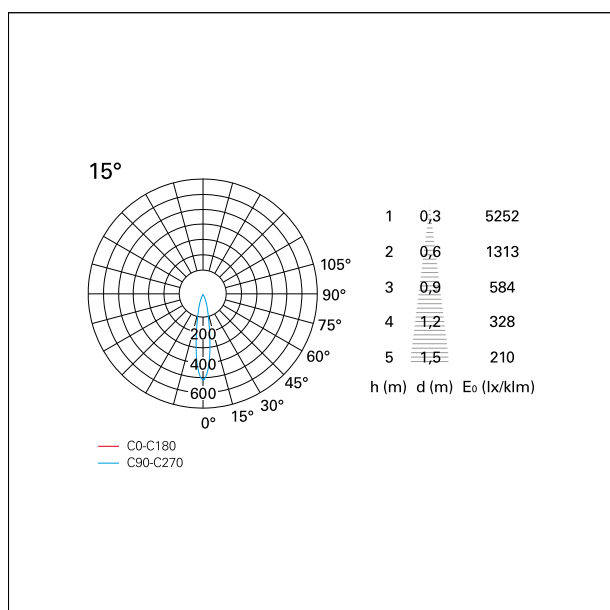

switch

Casambi

CARATTERISTICHE APPARECCHIO

tipo di installazione	Trimmed
materiale	Alluminio
colore	Bianco / Bianco Opaco
potenza	10 W
lumen output - emissione diretta	876 lm
lumen output - emissione totale	876 lm
efficacia	88 lm/W
diametro	ø 85 mm.
dimensioni	h 107 mm.
peso netto	0,26 kg.

RTL22241CA - white ring / matt white reflector - 10 W / 2700 K / CRI > 90

IP vano ottico	IP40
IP vano incassato	IP40
IK	IK02

DIMENSIONI FORO D'INCASSO

diametro foro incasso **ø 75 mm.**

CLASSIFICAZIONE ENERGETICA

RTL22241CA - white ring / matt white reflector - 10 W / 2700 K / CRI > 90

ottica	15°
apertura di fascio - diretta	15°
UGR	≤ 17
cut-off	48°

FOTOMETRIA

GARANZIA

periodo **5 years**