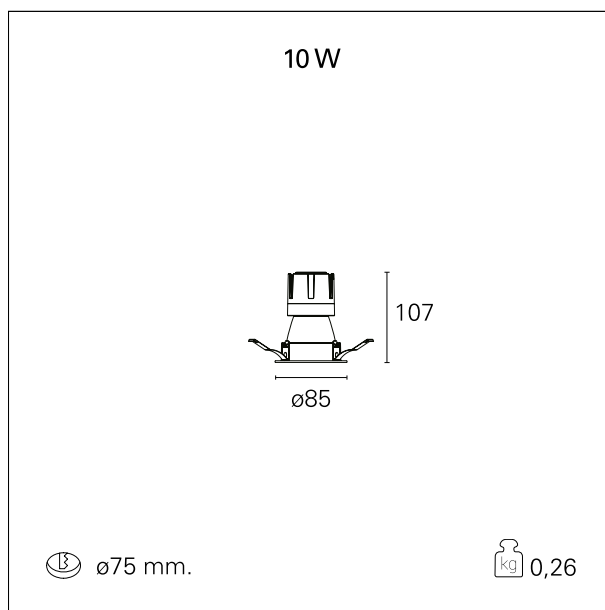

Nemo Comfort - rounded

RTL22241PD - white ring / matt white reflector - 10 W / 2700 K / CRI > 90

DESCRIZIONE

Nemo Comfort è la soluzione ideale per le installazioni che devono garantire il massimo comfort visivo; grazie al suo cut off a 48° e alla sua gamma di riflettori satinati, la versione Comfort della serie Nemo garantisce il massimo controllo dell'abbagliamento diretto. I moduli illuminanti sono tutti equipaggiati con led di ultima generazione con CRI > 90 e SDCM < 3. I riflettori secondari intercambiabili disponibili in quattro diverse finiture satiniate permettono di caratterizzare esteticamente l'impianto anche successivamente alla prima installazione senza alterare la performance illuminotecnica. Il cavetto di sicurezza in dotazione evita la caduta accidentale e il sistema di connessione al driver di tipo "fast plug" permette un'installazione rapida e sicura.

switch

Pan Digital

CARATTERISTICHE APPARECCHIO

tipo di installazione	Trimmed
materiale	Alluminio
colore	Bianco / Bianco Opaco
potenza	10 W
lumen output - emissione diretta	876 lm
lumen output - emissione totale	876 lm
efficacia	88 lm/W
diametro	ø 85 mm.
dimensioni	h 107 mm.
peso netto	0,26 kg.

RTL22241PD - white ring / matt white reflector - 10 W / 2700 K / CRI > 90

IP vano ottico	IP40
IP vano incassato	IP40
IK	IK02

DIMENSIONI FORO D'INCASSO

diametro foro incasso **ø 75 mm.**

CLASSIFICAZIONE ENERGETICA