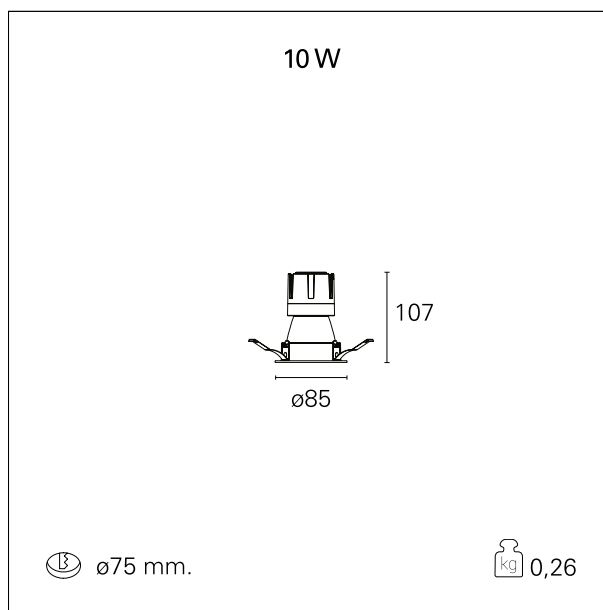

Nemo Comfort - rounded

RTL22241 - white ring / matt white reflector - 10 W / 2700 K / CRI > 90

DESCRIZIONE

Nemo Comfort è la soluzione ideale per le installazioni che devono garantire il massimo comfort visivo; grazie al suo cut off a 48° e alla sua gamma di riflettori satinati, la versione Comfort della serie Nemo garantisce il massimo controllo dell'abbagliamento diretto. I moduli illuminanti sono tutti equipaggiati con led di ultima generazione con CRI > 90 e SDCM < 3. I riflettori secondari intercambiabili disponibili in quattro diverse finiture satiniate permettono di caratterizzare esteticamente l'impianto anche successivamente alla prima installazione senza alterare la performance illuminotecnica. Il cavetto di sicurezza in dotazione evita la caduta accidentale e il sistema di connessione al driver di tipo "fast plug" permette un'installazione rapida e sicura.

switch On / Off

CARATTERISTICHE APPARECCHIO

tipo di installazione	Trimmed
materiale	Alluminio
colore	Bianco / Bianco Opaco
potenza	10 W
lumen output - emissione diretta	876 lm
lumen output - emissione totale	876 lm
efficacia	88 lm/W
diametro	ø 85 mm.
dimensioni	h 107 mm.
peso netto	0,26 kg.

RTL22241 - white ring / matt white reflector - 10 W / 2700 K / CRI > 90

IP vano ottico	IP40
IP vano incassato	IP40
IK	IK02

DIMENSIONI FORO D'INCASSO

diametro foro incasso **ø 75 mm.**

CLASSIFICAZIONE ENERGETICA

RTL22241 - white ring / matt white reflector - 10 W / 2700 K / CRI > 90

ottica	15°
apertura di fascio - diretta	15°
UGR	≤ 17
cut-off	48°

FOTOMETRIA

GARANZIA

periodo **5 years**