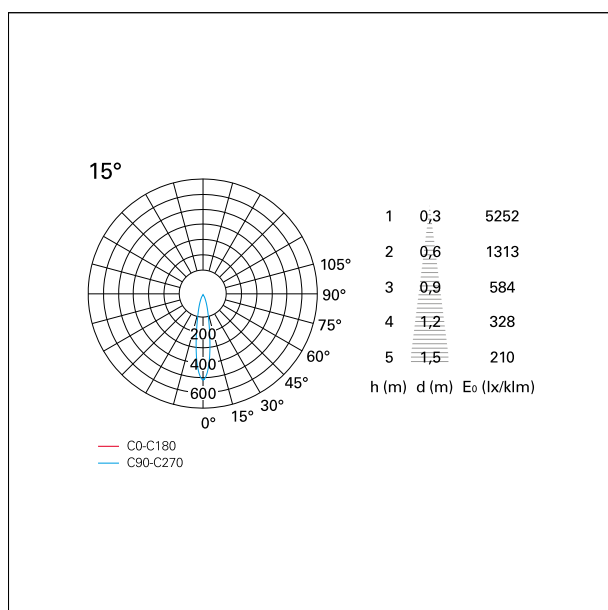

switch On / Off

CARATTERISTICHE APPARECCHIO

tipo di installazione	Trimmed
materiale	Alluminio
colore	Bianco / Bianco Opaco
potenza	10 W
lumen output - emissione diretta	876 lm
lumen output - emissione totale	876 lm
efficacia	88 lm/W
diametro	ø 85 mm.
dimensioni	h 107 mm.
peso netto	0,26 kg.

RTL22241 - white ring / matt white reflector - 10 W / 2700 K / CRI > 90

IP vano ottico	IP40
IP vano incassato	IP40
IK	IK02

DIMENSIONI FORO D'INCASSO

diametro foro incasso **ø 75 mm.**

CLASSIFICAZIONE ENERGETICA

CARATTERISTICHE DRIVER

tipo di alimentatore	On / Off
fattore di potenza	> 0,5
temperatura di esercizio	-20°C ÷ 45°C

CARATTERISTICHE ILLUMINOTECNICHE

tipo di emissione	Diretta
effetto luminoso	Proiettato

Nemo Comfort - rounded

RTL22241 - white ring / matt white reflector - 10 W / 2700 K / CRI > 90

ottica	15°
apertura di fascio - diretta	15°
UGR	≤ 17
cut-off	48°

FOTOMETRIA

GARANZIA

periodo **5 years**