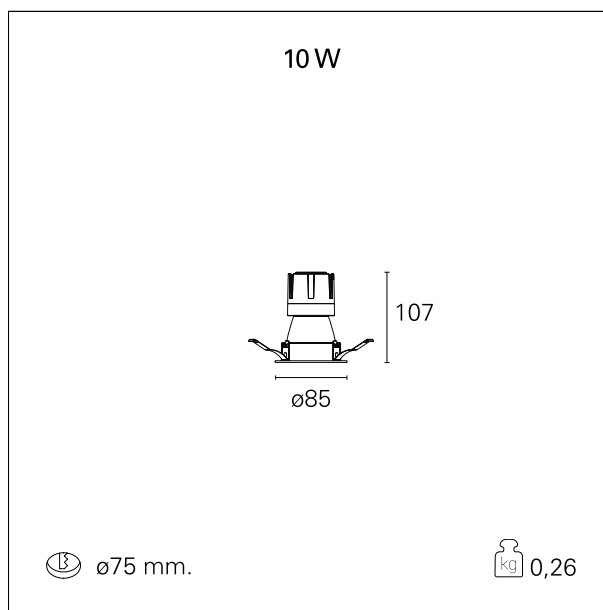

Nemo Comfort - rounded

RTL22242CA - white ring / matt white reflector - 10 W / 2700 K / CRI > 90

DESCRIZIONE

Nemo Comfort è la soluzione ideale per le installazioni che devono garantire il massimo comfort visivo; grazie al suo cut off a 48° e alla sua gamma di riflettori satinati, la versione Comfort della serie Nemo garantisce il massimo controllo dell'abbagliamento diretto. I moduli illuminanti sono tutti equipaggiati con led di ultima generazione con CRI > 90 e SDCM < 3. I riflettori secondari intercambiabili disponibili in quattro diverse finiture satinare permettono di caratterizzare esteticamente l'impianto anche successivamente alla prima installazione senza alterare la performance illuminotecnica. Il cavetto di sicurezza in dotazione evita la caduta accidentale e il sistema di connessione al driver di tipo "fast plug" permette un'installazione rapida e sicura.

switch

Casambi

CARATTERISTICHE APPARECCHIO

tipo di installazione	Trimmed
materiale	Alluminio
colore	Bianco / Bianco Opaco
potenza	10 W
lumen output - emissione diretta	882 lm
lumen output - emissione totale	882 lm
efficacia	88 lm/W
diametro	ø 85 mm.
dimensioni	h 107 mm.
peso netto	0,26 kg.

RTL22242CA - white ring / matt white reflector - 10 W / 2700 K / CRI > 90

IP vano ottico	IP40
IP vano incassato	IP40
IK	IK02

DIMENSIONI FORO D'INCASSO

diametro foro incasso **ø 75 mm.**

CLASSIFICAZIONE ENERGETICA

RTL22242CA - white ring / matt white reflector - 10 W / 2700 K / CRI > 90

ottica	24°
apertura di fascio - diretta	24°
UGR	≤ 17
cut-off	48°

FOTOMETRIA

GARANZIA

periodo **5 years**