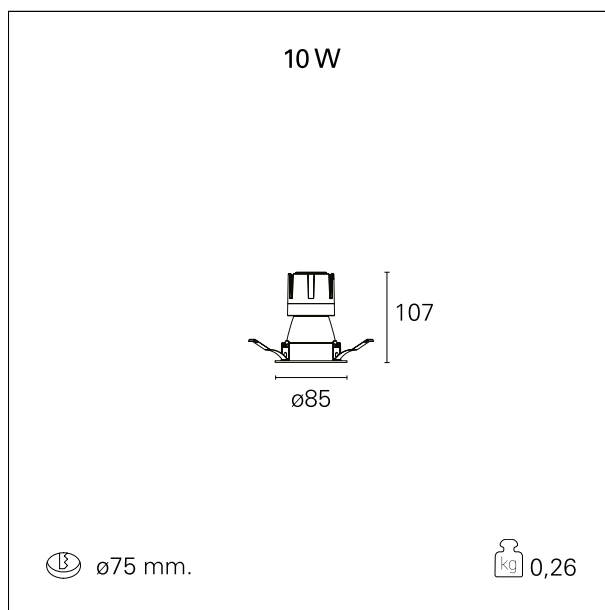

Nemo Comfort - rounded

RTL22243DM - white ring / matt white reflector - 10 W / 2700 K / CRI > 90

DESCRIZIONE

Nemo Comfort è la soluzione ideale per le installazioni che devono garantire il massimo comfort visivo; grazie al suo cut off a 48° e alla sua gamma di riflettori satinati, la versione Comfort della serie Nemo garantisce il massimo controllo dell'abbagliamento diretto. I moduli illuminanti sono tutti equipaggiati con led di ultima generazione con CRI > 90 e SDCM < 3. I riflettori secondari intercambiabili disponibili in quattro diverse finiture satinare permettono di caratterizzare esteticamente l'impianto anche successivamente alla prima installazione senza alterare la performance illuminotecnica. Il cavetto di sicurezza in dotazione evita la caduta accidentale e il sistema di connessione al driver di tipo "fast plug" permette un'installazione rapida e sicura.

switch 1...10V / Push

CARATTERISTICHE APPARECCHIO

tipo di installazione	Trimmed
materiale	Alluminio
colore	Bianco / Bianco Opaco
potenza	10 W
lumen output - emissione diretta	879 lm
lumen output - emissione totale	879 lm
efficacia	88 lm/W
diametro	ø 85 mm.
dimensioni	h 107 mm.
peso netto	0,26 kg.

RTL22243DM - white ring / matt white reflector - 10 W / 2700 K / CRI > 90

IP vano ottico	IP40
IP vano incassato	IP40
IK	IK02

DIMENSIONI FORO D'INCASSO

diametro foro incasso **ø 75 mm.**

CLASSIFICAZIONE ENERGETICA