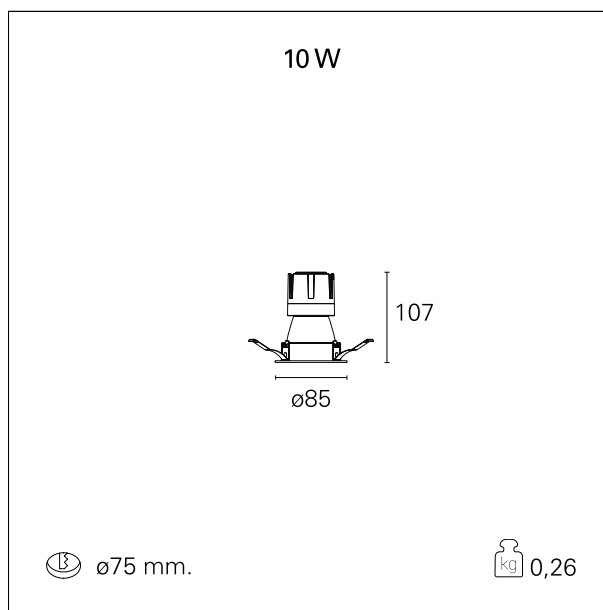

Nemo Comfort - rounded

RTL22243PD - white ring / matt white reflector - 10 W / 2700 K / CRI > 90

DESCRIZIONE

Nemo Comfort è la soluzione ideale per le installazioni che devono garantire il massimo comfort visivo; grazie al suo cut off a 48° e alla sua gamma di riflettori satinati, la versione Comfort della serie Nemo garantisce il massimo controllo dell'abbagliamento diretto. I moduli illuminanti sono tutti equipaggiati con led di ultima generazione con CRI > 90 e SDCM < 3. I riflettori secondari intercambiabili disponibili in quattro diverse finiture satiniate permettono di caratterizzare esteticamente l'impianto anche successivamente alla prima installazione senza alterare la performance illuminotecnica. Il cavetto di sicurezza in dotazione evita la caduta accidentale e il sistema di connessione al driver di tipo "fast plug" permette un'installazione rapida e sicura.

switch

Pan Digital

CARATTERISTICHE APPARECCHIO

tipo di installazione	Trimmed
materiale	Alluminio
colore	Bianco / Bianco Opaco
potenza	10 W
lumen output - emissione diretta	879 lm
lumen output - emissione totale	879 lm
efficacia	88 lm/W
diametro	ø 85 mm.
dimensioni	h 107 mm.
peso netto	0,26 kg.

RTL22243PD - white ring / matt white reflector - 10 W / 2700 K / CRI > 90

IP vano ottico	IP40
IP vano incassato	IP40
IK	IK02

DIMENSIONI FORO D'INCASSO

diametro foro incasso **ø 75 mm.**

CLASSIFICAZIONE ENERGETICA