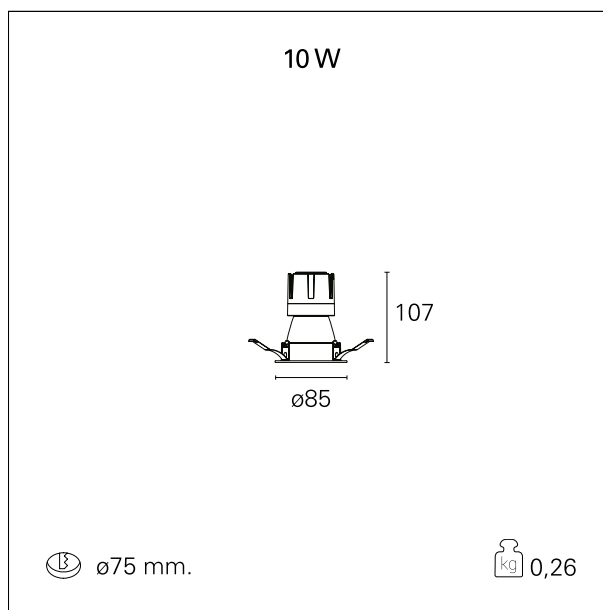

Nemo Comfort - rounded

RTL22243 - white ring / matt white reflector - 10 W / 2700 K / CRI > 90

DESCRIZIONE

Nemo Comfort è la soluzione ideale per le installazioni che devono garantire il massimo comfort visivo; grazie al suo cut off a 48° e alla sua gamma di riflettori satinati, la versione Comfort della serie Nemo garantisce il massimo controllo dell'abbagliamento diretto. I moduli illuminanti sono tutti equipaggiati con led di ultima generazione con CRI > 90 e SDCM < 3. I riflettori secondari intercambiabili disponibili in quattro diverse finiture satiniate permettono di caratterizzare esteticamente l'impianto anche successivamente alla prima installazione senza alterare la performance illuminotecnica. Il cavetto di sicurezza in dotazione evita la caduta accidentale e il sistema di connessione al driver di tipo "fast plug" permette un'installazione rapida e sicura.

switch On / Off

CARATTERISTICHE APPARECCHIO

tipo di installazione	Trimmed
materiale	Alluminio
colore	Bianco / Bianco Opaco
potenza	10 W
lumen output - emissione diretta	879 lm
lumen output - emissione totale	879 lm
efficacia	88 lm/W
diametro	ø 85 mm.
dimensioni	h 107 mm.
peso netto	0,26 kg.

RTL22243 - white ring / matt white reflector - 10 W / 2700 K / CRI > 90

IP vano ottico	IP40
IP vano incassato	IP40
IK	IK02

DIMENSIONI FORO D'INCASSO

diametro foro incasso **ø 75 mm.**

CLASSIFICAZIONE ENERGETICA

RTL22243 - white ring / matt white reflector - 10 W / 2700 K / CRI > 90

ottica	38°
apertura di fascio - diretta	38°
UGR	≤ 17
cut-off	48°

FOTOMETRIA

GARANZIA

periodo **5 years**