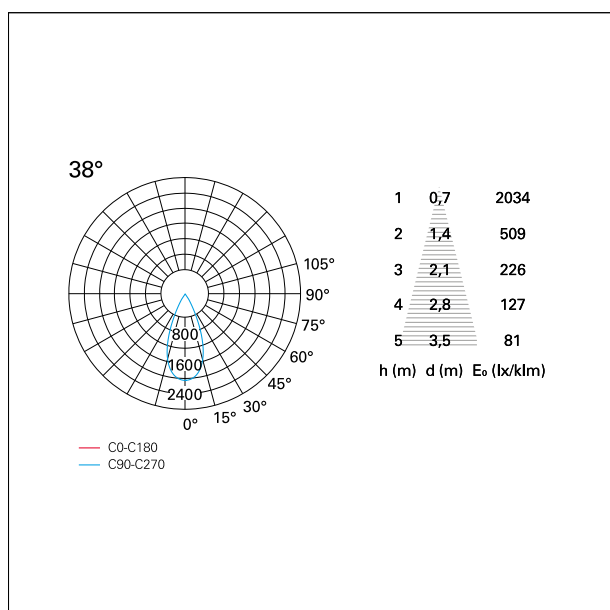

switch On / Off

CARATTERISTICHE APPARECCHIO

tipo di installazione	Trimmed
materiale	Alluminio
colore	Bianco / Bianco Opaco
potenza	10 W
lumen output - emissione diretta	879 lm
lumen output - emissione totale	879 lm
efficacia	88 lm/W
diametro	ø 85 mm.
dimensioni	h 107 mm.
peso netto	0,26 kg.

RTL22243 - white ring / matt white reflector - 10 W / 2700 K / CRI > 90

IP vano ottico	IP40
IP vano incassato	IP40
IK	IK02

DIMENSIONI FORO D'INCASSO

diametro foro incasso **ø 75 mm.**

CLASSIFICAZIONE ENERGETICA

CARATTERISTICHE DRIVER

tipo di alimentatore	On / Off
fattore di potenza	> 0,5
temperatura di esercizio	-20°C ÷ 45°C

CARATTERISTICHE ILLUMINOTECNICHE

tipo di emissione	Diretta
effetto luminoso	Proiettato

Nemo Comfort - rounded

RTL22243 - white ring / matt white reflector - 10 W / 2700 K / CRI > 90

ottica	38°
apertura di fascio - diretta	38°
UGR	≤ 17
cut-off	48°

FOTOMETRIA

GARANZIA

periodo **5 years**