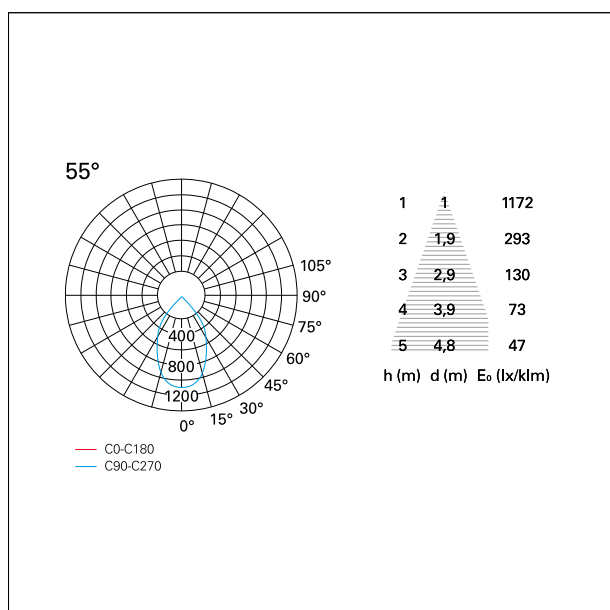

switch

Casambi

CARATTERISTICHE APPARECCHIO

tipo di installazione	Trimmed
materiale	Alluminio
colore	Bianco / Bianco Opaco
potenza	10 W
lumen output - emissione diretta	886 lm
lumen output - emissione totale	886 lm
efficacia	89 lm/W
diametro	ø 85 mm.
dimensioni	h 107 mm.
peso netto	0,26 kg.

RTL22244CA - white ring / matt white reflector - 10 W / 2700 K / CRI > 90

IP vano ottico	IP40
IP vano incassato	IP40
IK	IK02

DIMENSIONI FORO D'INCASSO

diametro foro incasso **ø 75 mm.**

CLASSIFICAZIONE ENERGETICA

RTL22244CA - white ring / matt white reflector - 10 W / 2700 K / CRI > 90

ottica	55°
apertura di fascio - diretta	55°
UGR	≤ 17
cut-off	48°

FOTOMETRIA

GARANZIA

periodo **5 years**