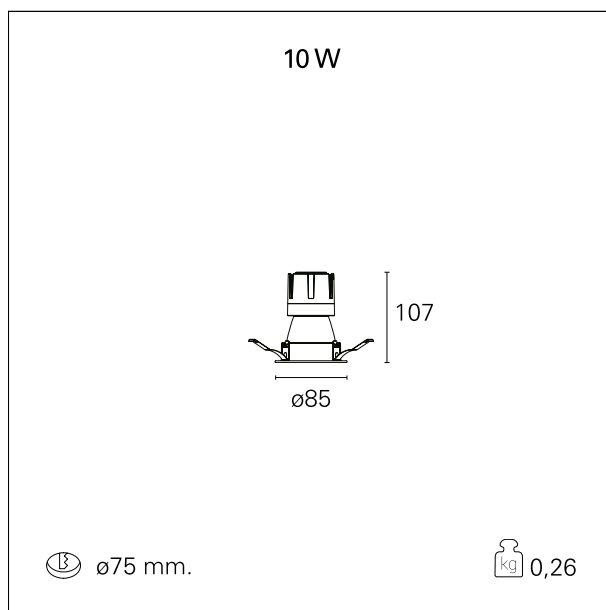

Nemo Comfort - rounded

RTL22244CA - white ring / matt white reflector - 10 W / 2700 K / CRI > 90

DESCRIZIONE

Nemo Comfort è la soluzione ideale per le installazioni che devono garantire il massimo comfort visivo; grazie al suo cut off a 48° e alla sua gamma di riflettori satinati, la versione Comfort della serie Nemo garantisce il massimo controllo dell'abbagliamento diretto. I moduli illuminanti sono tutti equipaggiati con led di ultima generazione con CRI > 90 e SDCM < 3. I riflettori secondari intercambiabili disponibili in quattro diverse finiture satinare permettono di caratterizzare esteticamente l'impianto anche successivamente alla prima installazione senza alterare la performance illuminotecnica. Il cavetto di sicurezza in dotazione evita la caduta accidentale e il sistema di connessione al driver di tipo "fast plug" permette un'installazione rapida e sicura.

switch

Casambi

CARATTERISTICHE APPARECCHIO

tipo di installazione	Trimmed
materiale	Alluminio
colore	Bianco / Bianco Opaco
potenza	10 W
lumen output - emissione diretta	886 lm
lumen output - emissione totale	886 lm
efficacia	89 lm/W
diametro	ø 85 mm.
dimensioni	h 107 mm.
peso netto	0,26 kg.

RTL22244CA - white ring / matt white reflector - 10 W / 2700 K / CRI > 90

IP vano ottico	IP40
IP vano incassato	IP40
IK	IK02

DIMENSIONI FORO D'INCASSO

diametro foro incasso **ø 75 mm.**

CLASSIFICAZIONE ENERGETICA

RTL22244CA - white ring / matt white reflector - 10 W / 2700 K / CRI > 90

ottica	55°
apertura di fascio - diretta	55°
UGR	≤ 17
cut-off	48°

FOTOMETRIA

GARANZIA

periodo **5 years**