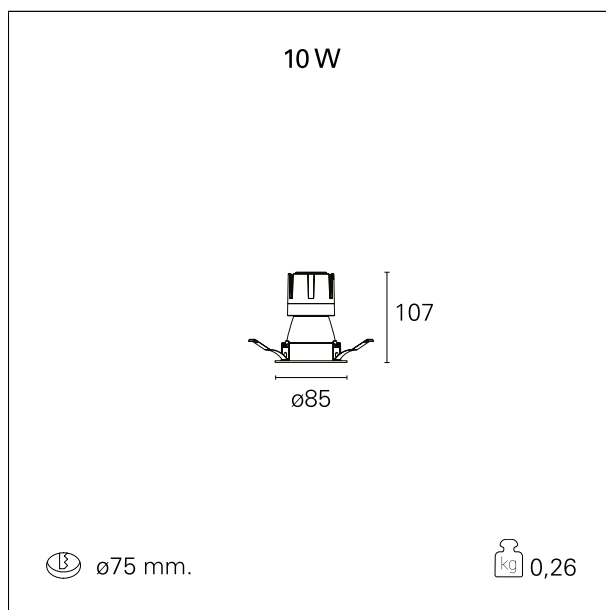

Nemo Comfort - rounded

RTL22244PD - white ring / matt white reflector - 10 W / 2700 K / CRI > 90

DESCRIZIONE

Nemo Comfort è la soluzione ideale per le installazioni che devono garantire il massimo comfort visivo; grazie al suo cut off a 48° e alla sua gamma di riflettori satinati, la versione Comfort della serie Nemo garantisce il massimo controllo dell'abbagliamento diretto. I moduli illuminanti sono tutti equipaggiati con led di ultima generazione con CRI > 90 e SDCM < 3. I riflettori secondari intercambiabili disponibili in quattro diverse finiture satinare permettono di caratterizzare esteticamente l'impianto anche successivamente alla prima installazione senza alterare la performance illuminotecnica. Il cavetto di sicurezza in dotazione evita la caduta accidentale e il sistema di connessione al driver di tipo "fast plug" permette un'installazione rapida e sicura.

switch

Pan Digital

CARATTERISTICHE APPARECCHIO

tipo di installazione	Trimmed
materiale	Alluminio
colore	Bianco / Bianco Opaco
potenza	10 W
lumen output - emissione diretta	886 lm
lumen output - emissione totale	886 lm
efficacia	89 lm/W
diametro	ø 85 mm.
dimensioni	h 107 mm.
peso netto	0,26 kg.

RTL22244PD - white ring / matt white reflector - 10 W / 2700 K / CRI > 90

IP vano ottico	IP40
IP vano incassato	IP40
IK	IK02

DIMENSIONI FORO D'INCASSO

diametro foro incasso **ø 75 mm.**

CLASSIFICAZIONE ENERGETICA