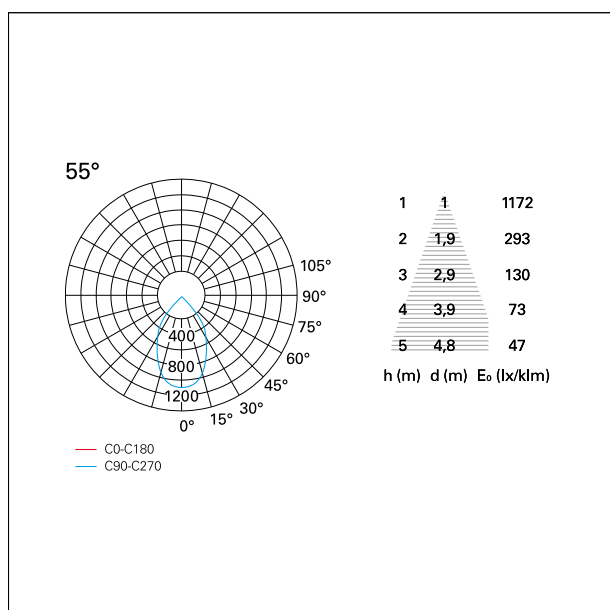

switch

Pan Digital

CARATTERISTICHE APPARECCHIO

tipo di installazione	Trimmed
materiale	Alluminio
colore	Bianco / Bianco Opaco
potenza	10 W
lumen output - emissione diretta	886 lm
lumen output - emissione totale	886 lm
efficacia	89 lm/W
diametro	ø 85 mm.
dimensioni	h 107 mm.
peso netto	0,26 kg.

RTL22244PD - white ring / matt white reflector - 10 W / 2700 K / CRI > 90

IP vano ottico	IP40
IP vano incassato	IP40
IK	IK02

DIMENSIONI FORO D'INCASSO

diametro foro incasso **ø 75 mm.**

CLASSIFICAZIONE ENERGETICA

Nemo Comfort - rounded

RTL22244PD - white ring / matt white reflector - 10 W / 2700 K / CRI > 90

ottica	55°
apertura di fascio - diretta	55°
UGR	≤ 17
cut-off	48°

FOTOMETRIA

GARANZIA

periodo **5 years**