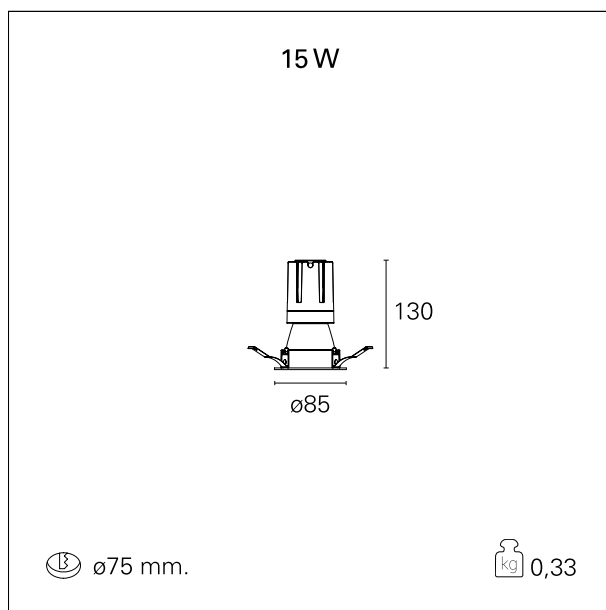

switch 1...10V / Push

CARATTERISTICHE APPARECCHIO

tipo di installazione	Trimmed
materiale	Alluminio
colore	Bianco / Bianco Opaco
potenza	15 W
lumen output - emissione diretta	1345 lm
lumen output - emissione totale	1345 lm
efficacia	90 lm/W
diametro	ø 85 mm.
dimensioni	h 130 mm.
peso netto	0,33 kg.

RTL22245DM - white ring / matt white reflector - 15 W / 2700 K / CRI > 90

IP vano ottico	IP40
IP vano incassato	IP40
IK	IK02

DIMENSIONI FORO D'INCASSO

diametro foro incasso **ø 75 mm.**

CLASSIFICAZIONE ENERGETICA