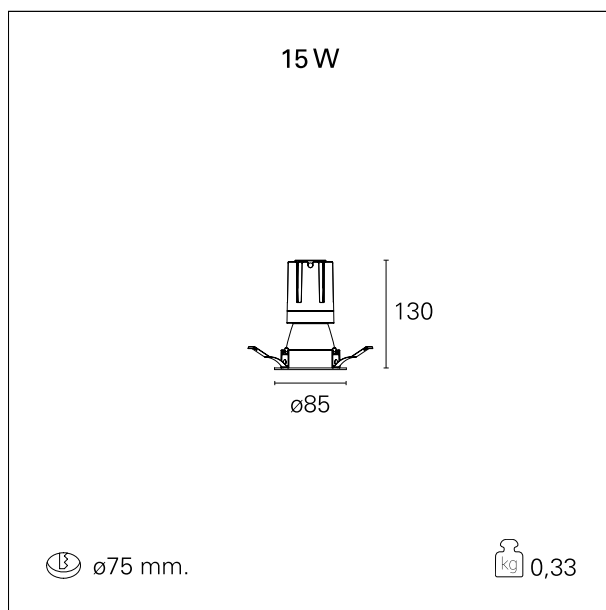

switch **On / Off**

CARATTERISTICHE APPARECCHIO

tipo di installazione	Trimmed
materiale	Alluminio
colore	Bianco / Bianco Opaco
potenza	15 W
lumen output - emissione diretta	1345 lm
lumen output - emissione totale	1345 lm
efficacia	90 lm/W
diametro	ø 85 mm.
dimensioni	h 130 mm.
peso netto	0,33 kg.

RTL22245 - white ring / matt white reflector - 15 W / 2700 K / CRI > 90

IP vano ottico	IP40
IP vano incassato	IP40
IK	IK02

DIMENSIONI FORO D'INCASSO

diametro foro incasso **ø 75 mm.**

CLASSIFICAZIONE ENERGETICA

RTL22245 - white ring / matt white reflector - 15 W / 2700 K / CRI > 90

ottica	15°
apertura di fascio - diretta	15°
UGR	≤ 17
cut-off	48°

FOTOMETRIA

GARANZIA

periodo **5 years**