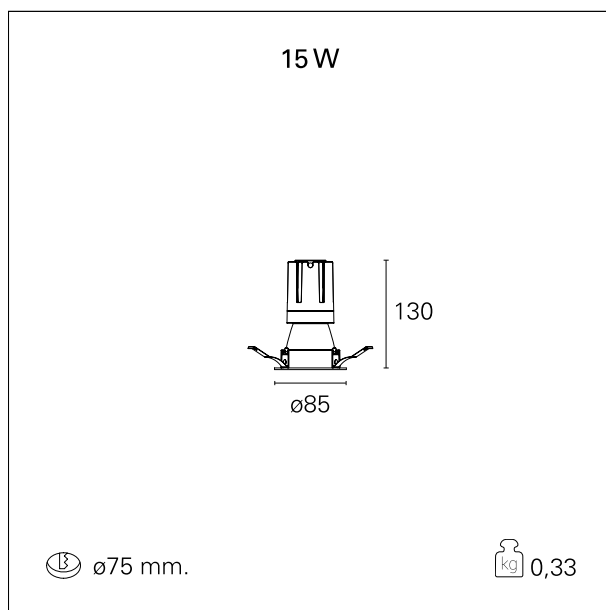

switch

Casambi

CARATTERISTICHE APPARECCHIO

tipo di installazione	Trimmed
materiale	Alluminio
colore	Bianco / Bianco Opaco
potenza	15 W
lumen output - emissione diretta	1349 lm
lumen output - emissione totale	1349 lm
efficacia	90 lm/W
diametro	ø 85 mm.
dimensioni	h 130 mm.
peso netto	0,33 kg.

RTL22246CA - white ring / matt white reflector - 15 W / 2700 K / CRI > 90

IP vano ottico	IP40
IP vano incassato	IP40
IK	IK02

DIMENSIONI FORO D'INCASSO

diametro foro incasso **ø 75 mm.**

CLASSIFICAZIONE ENERGETICA

RTL22246CA - white ring / matt white reflector - 15 W / 2700 K / CRI > 90

ottica	24°
apertura di fascio - diretta	24°
UGR	≤ 17
cut-off	48°

FOTOMETRIA

GARANZIA

periodo **5 years**