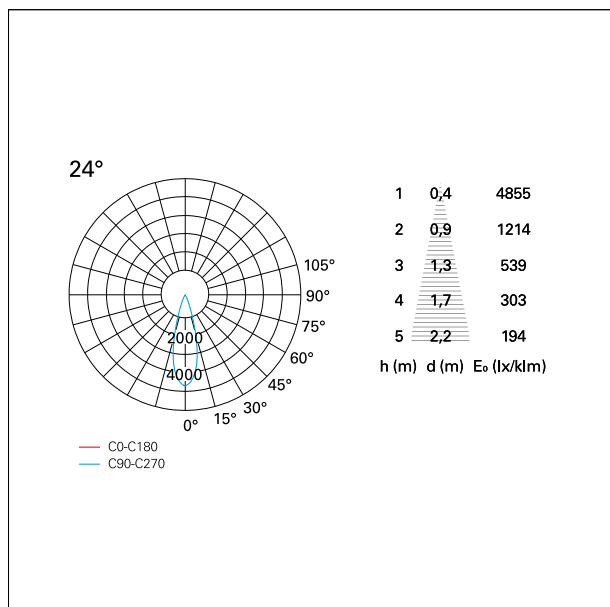

switch

Casambi

CARATTERISTICHE APPARECCHIO

tipo di installazione	Trimmed
materiale	Alluminio
colore	Bianco / Bianco Opaco
potenza	15 W
lumen output - emissione diretta	1349 lm
lumen output - emissione totale	1349 lm
efficacia	90 lm/W
diametro	ø 85 mm.
dimensioni	h 130 mm.
peso netto	0,33 kg.

RTL22246CA - white ring / matt white reflector - 15 W / 2700 K / CRI > 90

IP vano ottico	IP40
IP vano incassato	IP40
IK	IK02

DIMENSIONI FORO D'INCASSO

diametro foro incasso **ø 75 mm.**

CLASSIFICAZIONE ENERGETICA

RTL22246CA - white ring / matt white reflector - 15 W / 2700 K / CRI > 90

ottica	24°
apertura di fascio - diretta	24°
UGR	≤ 17
cut-off	48°

FOTOMETRIA

GARANZIA

periodo **5 years**