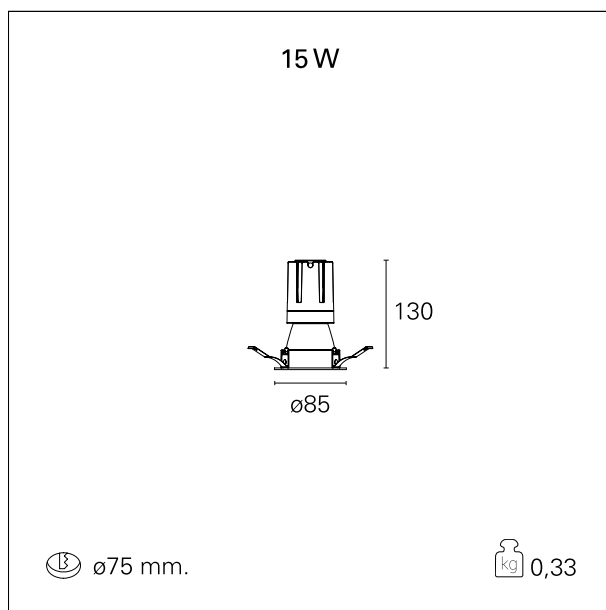

switch On / Off

CARATTERISTICHE APPARECCHIO

tipo di installazione	Trimmed
materiale	Alluminio
colore	Bianco / Bianco Opaco
potenza	15 W
lumen output - emissione diretta	1349 lm
lumen output - emissione totale	1349 lm
efficacia	90 lm/W
diametro	ø 85 mm.
dimensioni	h 130 mm.
peso netto	0,33 kg.

RTL22246 - white ring / matt white reflector - 15 W / 2700 K / CRI > 90

IP vano ottico	IP40
IP vano incassato	IP40
IK	IK02

DIMENSIONI FORO D'INCASSO

diametro foro incasso **ø 75 mm.**

CLASSIFICAZIONE ENERGETICA

RTL22246 - white ring / matt white reflector - 15 W / 2700 K / CRI > 90

ottica	24°
apertura di fascio - diretta	24°
UGR	≤ 17
cut-off	48°

FOTOMETRIA

GARANZIA

periodo **5 years**