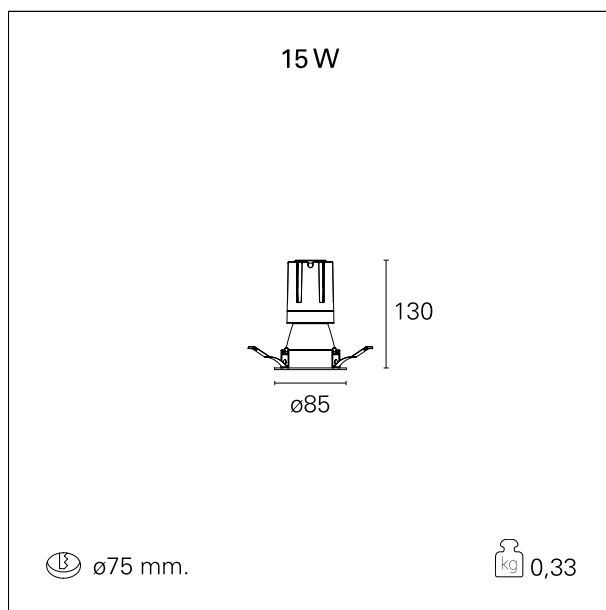

switch

Casambi

CARATTERISTICHE APPARECCHIO

tipo di installazione	Trimmed
materiale	Alluminio
colore	Bianco / Bianco Opaco
potenza	15 W
lumen output - emissione diretta	1353 lm
lumen output - emissione totale	1353 lm
efficacia	90 lm/W
diametro	ø 85 mm.
dimensioni	h 130 mm.
peso netto	0,33 kg.

RTL22247CA - white ring / matt white reflector - 15 W / 2700 K / CRI > 90

IP vano ottico	IP40
IP vano incassato	IP40
IK	IK02

DIMENSIONI FORO D'INCASSO

diametro foro incasso **ø 75 mm.**

CLASSIFICAZIONE ENERGETICA

RTL22247CA - white ring / matt white reflector - 15 W / 2700 K / CRI > 90

ottica	38°
apertura di fascio - diretta	38°
UGR	≤ 17
cut-off	48°

FOTOMETRIA

GARANZIA

periodo **5 years**