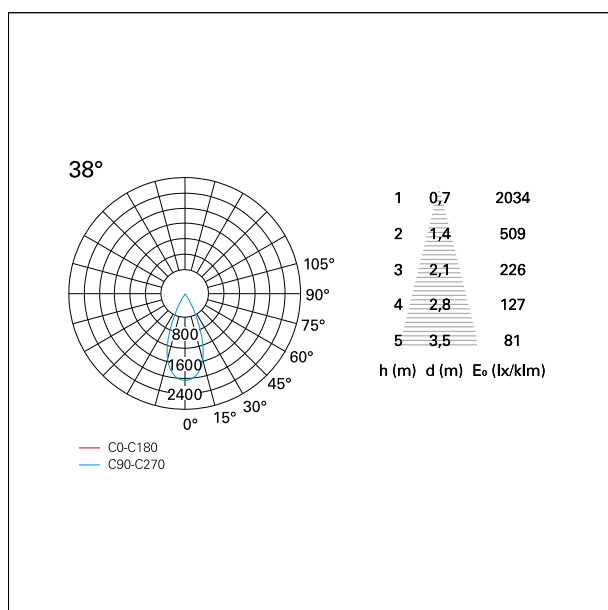

Nemo Comfort - rounded

RTL22247PD - white ring / matt white reflector - 15 W / 2700 K / CRI > 90

ottica	38°
apertura di fascio - diretta	38°
UGR	≤ 17
cut-off	48°

FOTOMETRIA

GARANZIA

periodo **5 years**