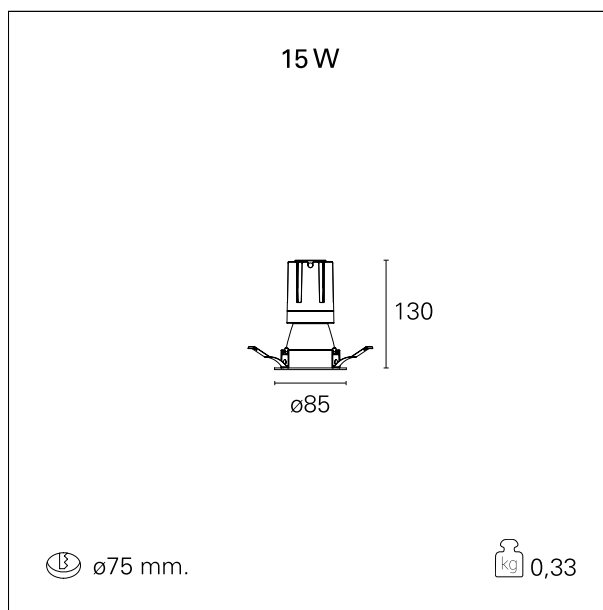

switch

Pan Digital

CARATTERISTICHE APPARECCHIO

tipo di installazione	Trimmed
materiale	Alluminio
colore	Bianco / Bianco Opaco
potenza	15 W
lumen output - emissione diretta	1353 lm
lumen output - emissione totale	1353 lm
efficacia	90 lm/W
diametro	ø 85 mm.
dimensioni	h 130 mm.
peso netto	0,33 kg.

RTL22247PD - white ring / matt white reflector - 15 W / 2700 K / CRI > 90

IP vano ottico	IP40
IP vano incassato	IP40
IK	IK02

DIMENSIONI FORO D'INCASSO

diametro foro incasso **ø 75 mm.**

CLASSIFICAZIONE ENERGETICA