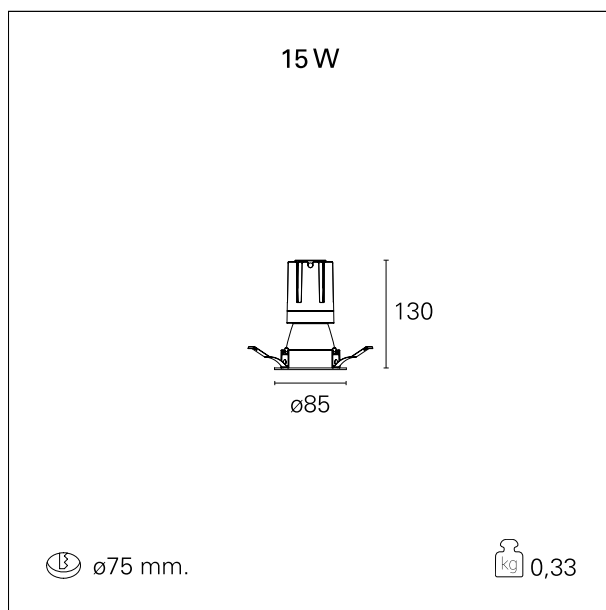

switch On / Off

CARATTERISTICHE APPARECCHIO

tipo di installazione	Trimmed
materiale	Alluminio
colore	Bianco / Bianco Opaco
potenza	15 W
lumen output - emissione diretta	1353 lm
lumen output - emissione totale	1353 lm
efficacia	90 lm/W
diametro	ø 85 mm.
dimensioni	h 130 mm.
peso netto	0,33 kg.

RTL22247 - white ring / matt white reflector - 15 W / 2700 K / CRI > 90

IP vano ottico	IP40
IP vano incassato	IP40
IK	IK02

DIMENSIONI FORO D'INCASSO

diametro foro incasso **ø 75 mm.**

CLASSIFICAZIONE ENERGETICA

RTL22247 - white ring / matt white reflector - 15 W / 2700 K / CRI > 90

ottica	38°
apertura di fascio - diretta	38°
UGR	≤ 17
cut-off	48°

FOTOMETRIA

GARANZIA

periodo **5 years**