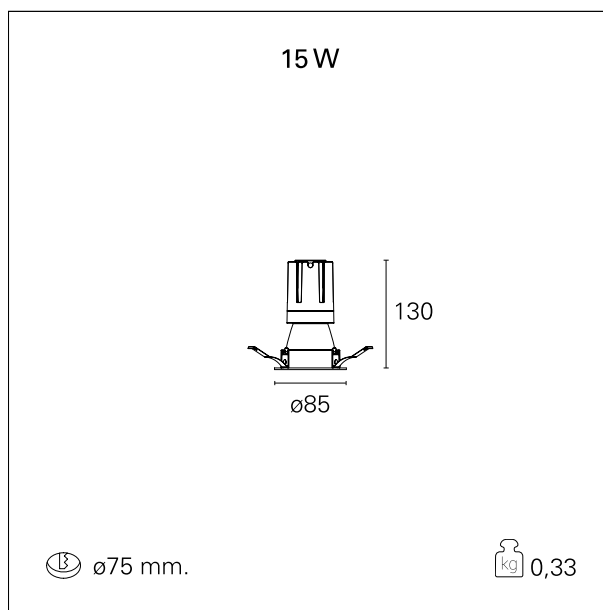

Nemo Comfort - rounded

RTL22248CA - white ring / matt white reflector - 15 W / 2700 K / CRI > 90

DESCRIZIONE

Nemo Comfort è la soluzione ideale per le installazioni che devono garantire il massimo comfort visivo; grazie al suo cut off a 48° e alla sua gamma di riflettori satinati, la versione Comfort della serie Nemo garantisce il massimo controllo dell'abbagliamento diretto. I moduli illuminanti sono tutti equipaggiati con led di ultima generazione con CRI > 90 e SDCM < 3. I riflettori secondari intercambiabili disponibili in quattro diverse finiture satinare permettono di caratterizzare esteticamente l'impianto anche successivamente alla prima installazione senza alterare la performance illuminotecnica. Il cavetto di sicurezza in dotazione evita la caduta accidentale e il sistema di connessione al driver di tipo "fast plug" permette un'installazione rapida e sicura.

switch

Casambi

CARATTERISTICHE APPARECCHIO

tipo di installazione	Trimmed
materiale	Alluminio
colore	Bianco / Bianco Opaco
potenza	15 W
lumen output - emissione diretta	1369 lm
lumen output - emissione totale	1369 lm
efficacia	91 lm/W
diametro	ø 85 mm.
dimensioni	h 130 mm.
peso netto	0,33 kg.

RTL22248CA - white ring / matt white reflector - 15 W / 2700 K / CRI > 90

IP vano ottico	IP40
IP vano incassato	IP40
IK	IK02

DIMENSIONI FORO D'INCASSO

diametro foro incasso **ø 75 mm.**

CLASSIFICAZIONE ENERGETICA

RTL22248CA - white ring / matt white reflector - 15 W / 2700 K / CRI > 90

ottica	55°
apertura di fascio - diretta	55°
UGR	≤ 19
cut-off	48°

FOTOMETRIA

GARANZIA

periodo **5 years**