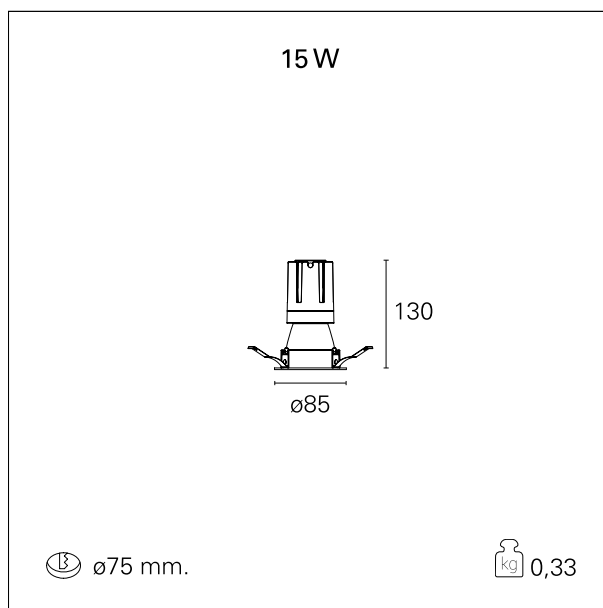

Nemo Comfort - rounded

RTL22248DM - white ring / matt white reflector - 15 W / 2700 K / CRI > 90

DESCRIZIONE

Nemo Comfort è la soluzione ideale per le installazioni che devono garantire il massimo comfort visivo; grazie al suo cut off a 48° e alla sua gamma di riflettori satinati, la versione Comfort della serie Nemo garantisce il massimo controllo dell'abbagliamento diretto. I moduli illuminanti sono tutti equipaggiati con led di ultima generazione con CRI > 90 e SDCM < 3. I riflettori secondari intercambiabili disponibili in quattro diverse finiture satiniate permettono di caratterizzare esteticamente l'impianto anche successivamente alla prima installazione senza alterare la performance illuminotecnica. Il cavetto di sicurezza in dotazione evita la caduta accidentale e il sistema di connessione al driver di tipo "fast plug" permette un'installazione rapida e sicura.

switch 1...10V / Push

CARATTERISTICHE APPARECCHIO

tipo di installazione	Trimmed
materiale	Alluminio
colore	Bianco / Bianco Opaco
potenza	15 W
lumen output - emissione diretta	1369 lm
lumen output - emissione totale	1369 lm
efficacia	91 lm/W
diametro	ø 85 mm.
dimensioni	h 130 mm.
peso netto	0,33 kg.

RTL22248DM - white ring / matt white reflector - 15 W / 2700 K / CRI > 90

IP vano ottico	IP40
IP vano incassato	IP40
IK	IK02

DIMENSIONI FORO D'INCASSO

diametro foro incasso **ø 75 mm.**

CLASSIFICAZIONE ENERGETICA