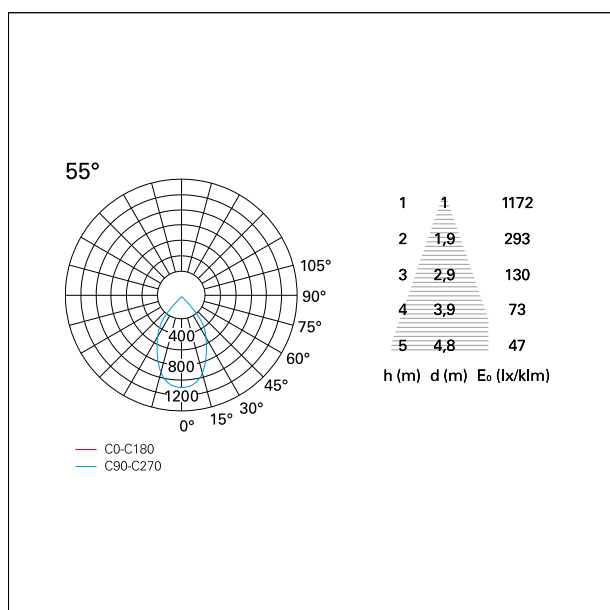

switch On / Off

CARATTERISTICHE APPARECCHIO

tipo di installazione	Trimmed
materiale	Alluminio
colore	Bianco / Bianco Opaco
potenza	15 W
lumen output - emissione diretta	1369 lm
lumen output - emissione totale	1369 lm
efficacia	91 lm/W
diametro	ø 85 mm.
dimensioni	h 130 mm.
peso netto	0,33 kg.

RTL22248 - white ring / matt white reflector - 15 W / 2700 K / CRI > 90

IP vano ottico	IP40
IP vano incassato	IP40
IK	IK02

DIMENSIONI FORO D'INCASSO

diametro foro incasso **ø 75 mm.**

CLASSIFICAZIONE ENERGETICA

RTL22248 - white ring / matt white reflector - 15 W / 2700 K / CRI > 90

ottica	55°
apertura di fascio - diretta	55°
UGR	≤ 19
cut-off	48°

FOTOMETRIA

GARANZIA

periodo **5 years**