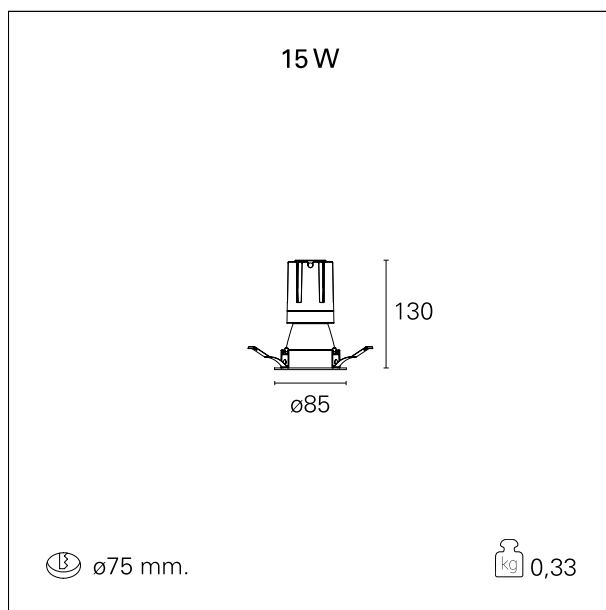

switch On / Off

CARATTERISTICHE APPARECCHIO

tipo di installazione	Trimmed
materiale	Alluminio
colore	Bianco / Bianco Opaco
potenza	15 W
lumen output - emissione diretta	1369 lm
lumen output - emissione totale	1369 lm
efficacia	91 lm/W
diametro	ø 85 mm.
dimensioni	h 130 mm.
peso netto	0,33 kg.

RTL22248 - white ring / matt white reflector - 15 W / 2700 K / CRI > 90

IP vano ottico	IP40
IP vano incassato	IP40
IK	IK02

DIMENSIONI FORO D'INCASSO

diametro foro incasso **ø 75 mm.**

CLASSIFICAZIONE ENERGETICA

RTL22248 - white ring / matt white reflector - 15 W / 2700 K / CRI > 90

ottica	55°
apertura di fascio - diretta	55°
UGR	≤ 19
cut-off	48°

FOTOMETRIA

GARANZIA

periodo **5 years**