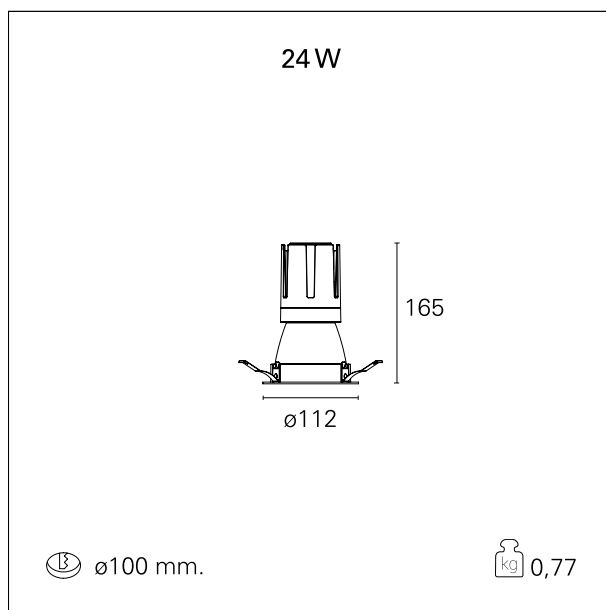

switch

DALI

CARATTERISTICHE APPARECCHIO

tipo di installazione	Trimmed
materiale	Alluminio
colore	Bianco / Bianco Opaco
potenza	24 W
lumen output - emissione diretta	2054 lm
lumen output - emissione totale	2054 lm
efficacia	86 lm/W
diametro	ø 112 mm.
dimensioni	h 165 mm.
peso netto	0,77 kg.

CARATTERISTICHE ELETTRICHE

alimentazione	220÷240 V
tipo di alimentazione	DALI
classe di isolamento	Classe II

CARATTERISTICHE MECCANICHE

IP apparecchio	IP40
----------------	------

Nemo Comfort - rounded

RTL22249DA - white ring / matt white reflector - 24 W / 2700 K / CRI > 90

IP vano ottico	IP40
IP vano incassato	IP40
IK	IK02

DIMENSIONI FORO D'INCASSO

diametro foro incasso **ø 100 mm.**

CLASSIFICAZIONE ENERGETICA

Questo dispositivo è munito di lampade a LED integrate.

Le lampade di questo dispositivo non sono sostituibili.

RTL22249DA - white ring / matt white reflector - 24 W / 2700 K / CRI > 90

ottica	15°
apertura di fascio - diretta	15°
UGR	≤ 17
cut-off	48°

FOTOMETRIA

GARANZIA

periodo **5 years**