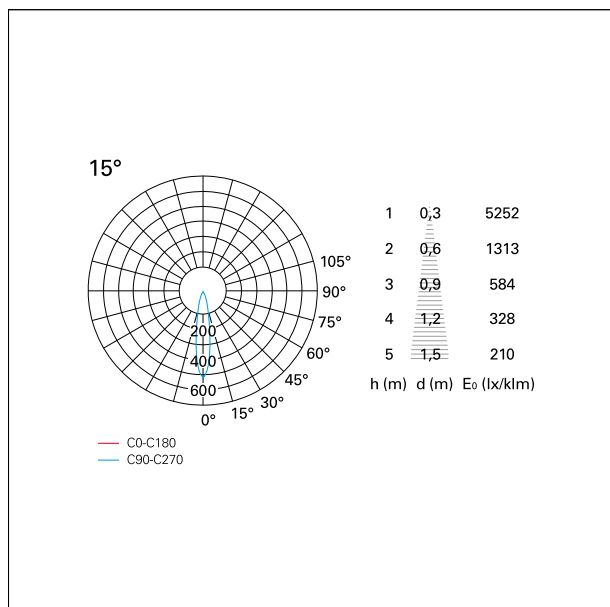

Nemo Comfort - rounded

RTL22249PD - white ring / matt white reflector - 24 W / 2700 K / CRI > 90

ottica	15°
apertura di fascio - diretta	15°
UGR	≤ 17
cut-off	48°

FOTOMETRIA

GARANZIA

periodo **5 years**