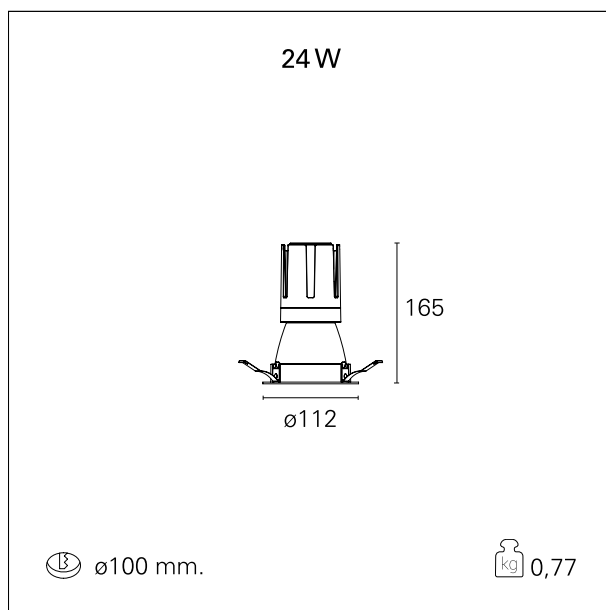

switch

Pan Digital

CARATTERISTICHE APPARECCHIO

tipo di installazione	Trimmed
materiale	Alluminio
colore	Bianco / Bianco Opaco
potenza	24 W
lumen output - emissione diretta	2054 lm
lumen output - emissione totale	2054 lm
efficacia	86 lm/W
diametro	ø 112 mm.
dimensioni	h 165 mm.
peso netto	0,77 kg.

RTL22249PD - white ring / matt white reflector - 24 W / 2700 K / CRI > 90

IP vano ottico	IP40
IP vano incassato	IP40
IK	IK02

DIMENSIONI FORO D'INCASSO

diametro foro incasso **ø 100 mm.**

CLASSIFICAZIONE ENERGETICA