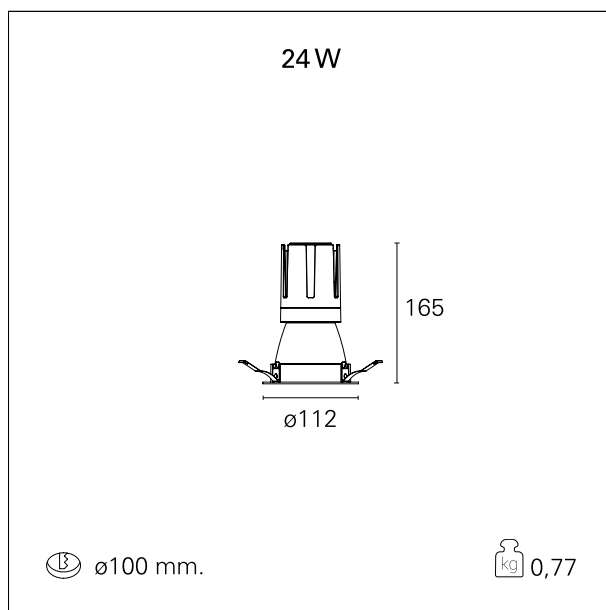

switch On / Off

CARATTERISTICHE APPARECCHIO

tipo di installazione	Trimmed
materiale	Alluminio
colore	Bianco / Bianco Opaco
potenza	24 W
lumen output - emissione diretta	2054 lm
lumen output - emissione totale	2054 lm
efficacia	86 lm/W
diametro	ø 112 mm.
dimensioni	h 165 mm.
peso netto	0,77 kg.

RTL22249 - white ring / matt white reflector - 24 W / 2700 K / CRI > 90

IP vano ottico	IP40
IP vano incassato	IP40
IK	IK02

DIMENSIONI FORO D'INCASSO

diametro foro incasso **ø 100 mm.**

CLASSIFICAZIONE ENERGETICA

RTL22249 - white ring / matt white reflector - 24 W / 2700 K / CRI > 90

ottica	15°
apertura di fascio - diretta	15°
UGR	≤ 17
cut-off	48°

FOTOMETRIA

GARANZIA

periodo **5 years**