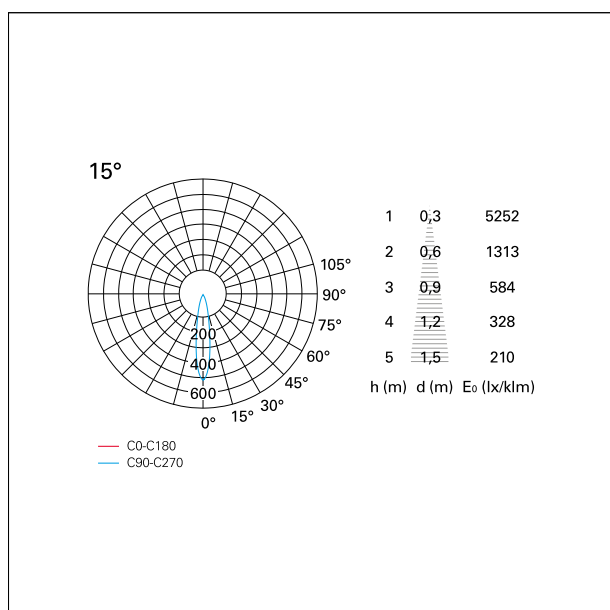

switch On / Off

CARATTERISTICHE APPARECCHIO

tipo di installazione	Trimmed
materiale	Alluminio
colore	Bianco / Bianco Opaco
potenza	24 W
lumen output - emissione diretta	2054 lm
lumen output - emissione totale	2054 lm
efficacia	86 lm/W
diametro	ø 112 mm.
dimensioni	h 165 mm.
peso netto	0,77 kg.

RTL22249 - white ring / matt white reflector - 24 W / 2700 K / CRI > 90

IP vano ottico	IP40
IP vano incassato	IP40
IK	IK02

DIMENSIONI FORO D'INCASSO

diametro foro incasso **ø 100 mm.**

CLASSIFICAZIONE ENERGETICA

RTL22249 - white ring / matt white reflector - 24 W / 2700 K / CRI > 90

ottica	15°
apertura di fascio - diretta	15°
UGR	≤ 17
cut-off	48°

FOTOMETRIA

GARANZIA

periodo **5 years**