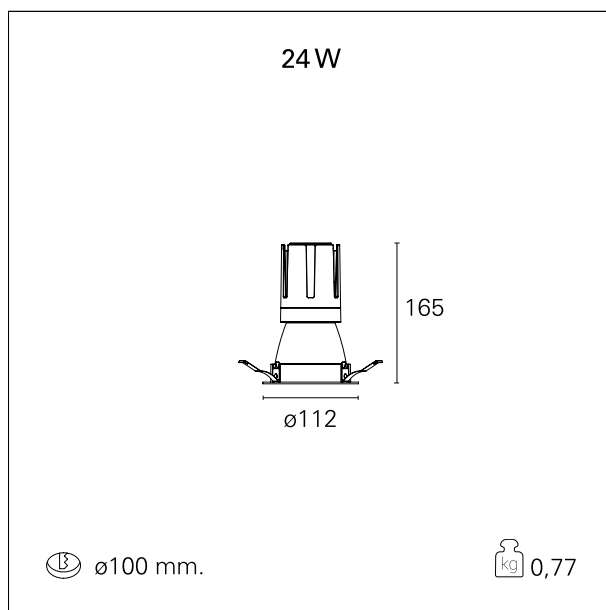

Nemo Comfort - rounded

RTL22250 - white ring / matt white reflector - 24 W / 2700 K / CRI > 90

DESCRIZIONE

Nemo Comfort è la soluzione ideale per le installazioni che devono garantire il massimo comfort visivo; grazie al suo cut off a 48° e alla sua gamma di riflettori satinati, la versione Comfort della serie Nemo garantisce il massimo controllo dell'abbagliamento diretto. I moduli illuminanti sono tutti equipaggiati con led di ultima generazione con CRI > 90 e SDCM < 3. I riflettori secondari intercambiabili disponibili in quattro diverse finiture satiniate permettono di caratterizzare esteticamente l'impianto anche successivamente alla prima installazione senza alterare la performance illuminotecnica. Il cavetto di sicurezza in dotazione evita la caduta accidentale e il sistema di connessione al driver di tipo "fast plug" permette un'installazione rapida e sicura.

switch **On / Off**

CARATTERISTICHE APPARECCHIO

tipo di installazione	Trimmed
materiale	Alluminio
colore	Bianco / Bianco Opaco
potenza	24 W
lumen output - emissione diretta	2062 lm
lumen output - emissione totale	2062 lm
efficacia	86 lm/W
diametro	ø 112 mm.
dimensioni	h 165 mm.
peso netto	0,77 kg.

RTL22250 - white ring / matt white reflector - 24 W / 2700 K / CRI > 90

IP vano ottico	IP40
IP vano incassato	IP40
IK	IK02

DIMENSIONI FORO D'INCASSO

diametro foro incasso **ø 100 mm.**

CLASSIFICAZIONE ENERGETICA

RTL22250 - white ring / matt white reflector - 24 W / 2700 K / CRI > 90

ottica	24°
apertura di fascio - diretta	24°
UGR	≤ 17
cut-off	48°

FOTOMETRIA

GARANZIA

periodo **5 years**