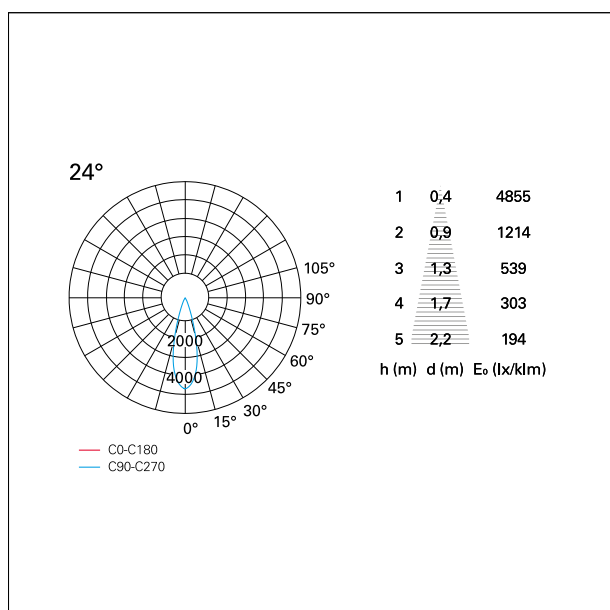

switch **On / Off**

CARATTERISTICHE APPARECCHIO

tipo di installazione	Trimmed
materiale	Alluminio
colore	Bianco / Bianco Opaco
potenza	24 W
lumen output - emissione diretta	2062 lm
lumen output - emissione totale	2062 lm
efficacia	86 lm/W
diametro	ø 112 mm.
dimensioni	h 165 mm.
peso netto	0,77 kg.

RTL22250 - white ring / matt white reflector - 24 W / 2700 K / CRI > 90

IP vano ottico	IP40
IP vano incassato	IP40
IK	IK02

DIMENSIONI FORO D'INCASSO

diametro foro incasso **ø 100 mm.**

CLASSIFICAZIONE ENERGETICA

RTL22250 - white ring / matt white reflector - 24 W / 2700 K / CRI > 90

ottica	24°
apertura di fascio - diretta	24°
UGR	≤ 17
cut-off	48°

FOTOMETRIA

GARANZIA

periodo **5 years**