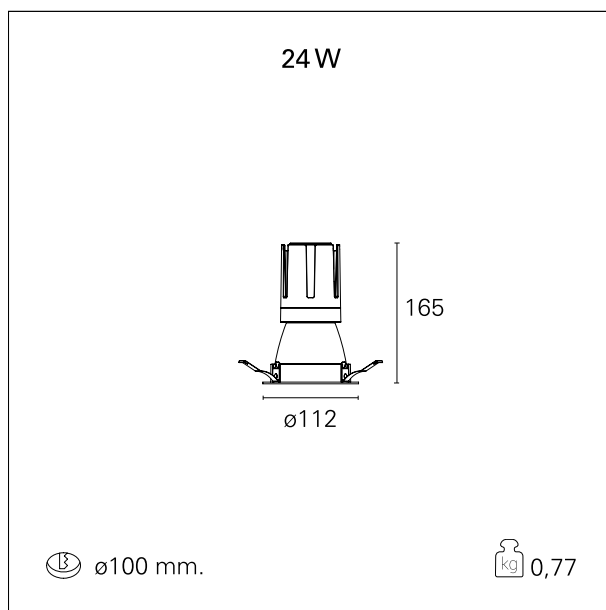

#### CARATTERISTICHE APPARECCHIO

tipo di installazione	Trimmed
materiale	Alluminio
colore	Bianco / Bianco Opaco
potenza	24 W
lumen output - emissione diretta	2076 lm
lumen output - emissione totale	2076 lm
efficacia	87 lm/W
diametro	ø 112 mm.
dimensioni	h 165 mm.
peso netto	0,77 kg.

### DIMENSIONI FORO D'INCASSO

diametro foro incasso **ø 100 mm.**