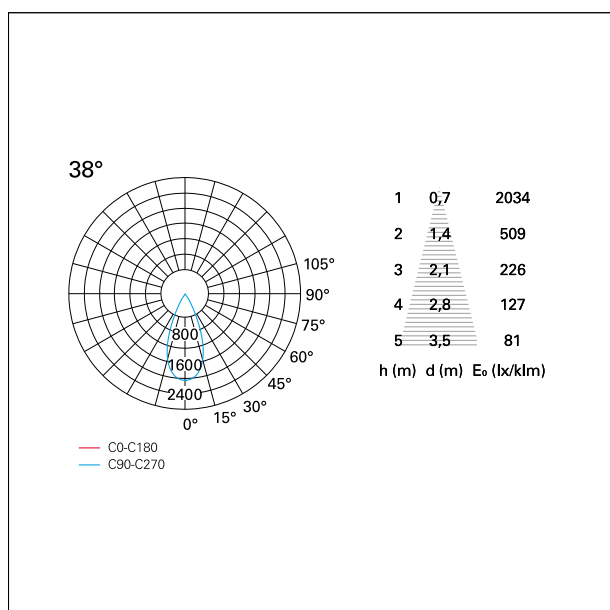

#### CARATTERISTICHE APPARECCHIO

tipo di installazione	Trimmed
materiale	Alluminio
colore	Bianco / Bianco Opaco
potenza	24 W
lumen output - emissione diretta	2076 lm
lumen output - emissione totale	2076 lm
efficacia	87 lm/W
diametro	ø 112 mm.
dimensioni	h 165 mm.
peso netto	0,77 kg.

### CARATTERISTICHE ILLUMINOTECNICHE

tipo di emissione	Diretta
effetto luminoso	Proiettato

### FOTOMETRIA