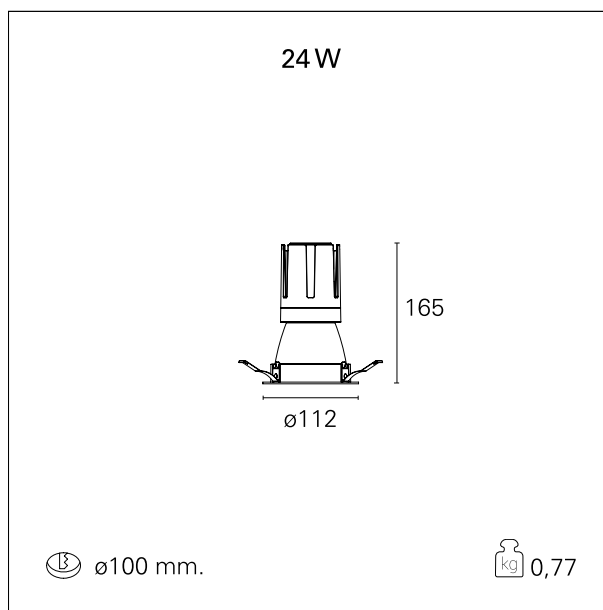

switch

DALI

CARATTERISTICHE APPARECCHIO

tipo di installazione	Trimmed
materiale	Alluminio
colore	Bianco / Bianco Opaco
potenza	24 W
lumen output - emissione diretta	2076 lm
lumen output - emissione totale	2076 lm
efficacia	87 lm/W
diametro	ø 112 mm.
dimensioni	h 165 mm.
peso netto	0,77 kg.

CARATTERISTICHE ELETTRICHE

alimentazione	220÷240 V
tipo di alimentazione	DALI
classe di isolamento	Classe II

CARATTERISTICHE MECCANICHE

IP apparecchio	IP40
----------------	------

Nemo Comfort - rounded

RTL22251DA - white ring / matt white reflector - 24 W / 2700 K / CRI > 90

IP vano ottico	IP40
IP vano incassato	IP40
IK	IK02

DIMENSIONI FORO D'INCASSO

diametro foro incasso **ø 100 mm.**

CLASSIFICAZIONE ENERGETICA

Questo dispositivo è munito di lampade a LED integrate.

Le lampade di questo dispositivo non sono sostituibili.

RTL22251DA - white ring / matt white reflector - 24 W / 2700 K / CRI > 90

ottica	38°
apertura di fascio - diretta	38°
UGR	≤ 17
cut-off	48°

FOTOMETRIA

GARANZIA

periodo **5 years**