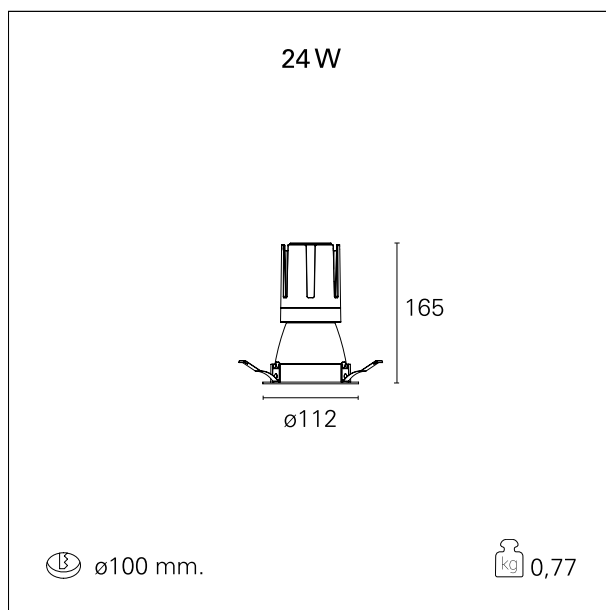

switch 1...10V / Push

CARATTERISTICHE APPARECCHIO

tipo di installazione	Trimmed
materiale	Alluminio
colore	Bianco / Bianco Opaco
potenza	24 W
lumen output - emissione diretta	2076 lm
lumen output - emissione totale	2076 lm
efficacia	87 lm/W
diametro	ø 112 mm.
dimensioni	h 165 mm.
peso netto	0,77 kg.

RTL22251DM - white ring / matt white reflector - 24 W / 2700 K / CRI > 90

IP vano ottico	IP40
IP vano incassato	IP40
IK	IK02

DIMENSIONI FORO D'INCASSO

diametro foro incasso **ø 100 mm.**

CLASSIFICAZIONE ENERGETICA