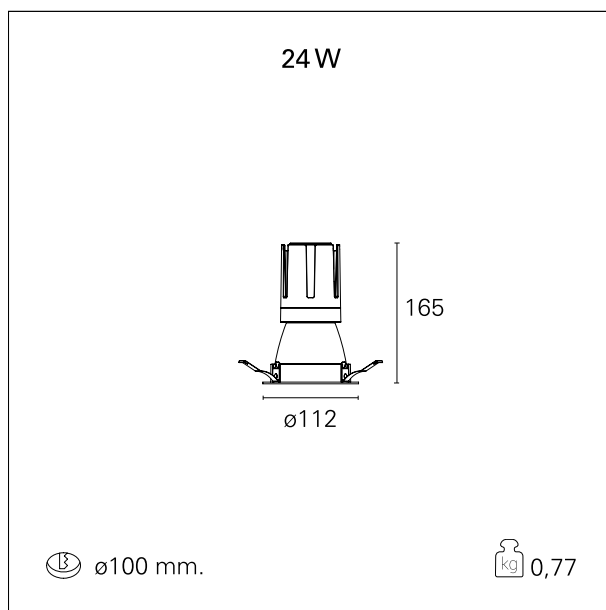

switch

Pan Digital

CARATTERISTICHE APPARECCHIO

tipo di installazione	Trimmed
materiale	Alluminio
colore	Bianco / Bianco Opaco
potenza	24 W
lumen output - emissione diretta	2076 lm
lumen output - emissione totale	2076 lm
efficacia	87 lm/W
diametro	ø 112 mm.
dimensioni	h 165 mm.
peso netto	0,77 kg.

RTL22251PD - white ring / matt white reflector - 24 W / 2700 K / CRI > 90

IP vano ottico	IP40
IP vano incassato	IP40
IK	IK02

DIMENSIONI FORO D'INCASSO

diametro foro incasso **ø 100 mm.**

CLASSIFICAZIONE ENERGETICA