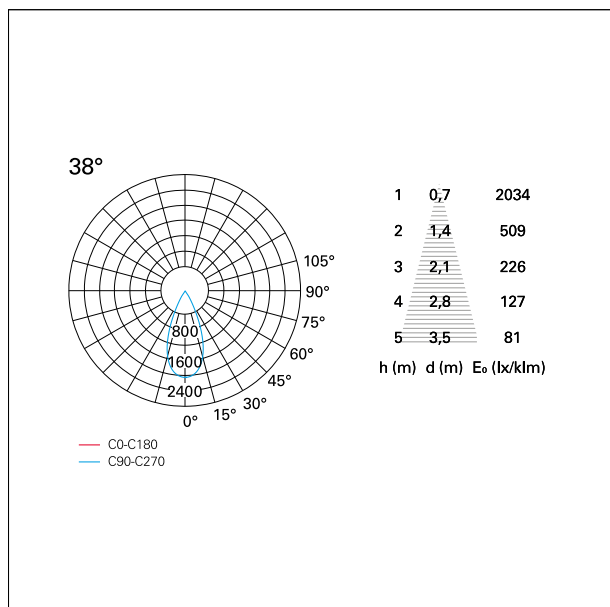

Nemo Comfort - rounded

RTL22251PD - white ring / matt white reflector - 24 W / 2700 K / CRI > 90

ottica	38°
apertura di fascio - diretta	38°
UGR	≤ 17
cut-off	48°

FOTOMETRIA

GARANZIA

periodo **5 years**