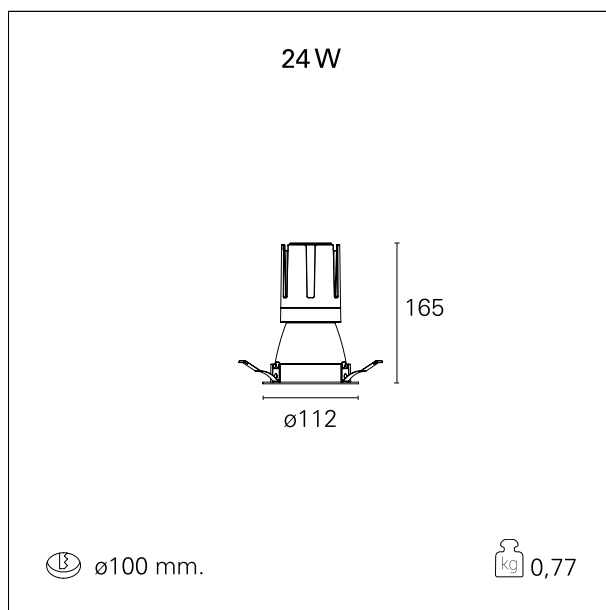

switch On / Off

CARATTERISTICHE APPARECCHIO

tipo di installazione	Trimmed
materiale	Alluminio
colore	Bianco / Bianco Opaco
potenza	24 W
lumen output - emissione diretta	2076 lm
lumen output - emissione totale	2076 lm
efficacia	87 lm/W
diametro	ø 112 mm.
dimensioni	h 165 mm.
peso netto	0,77 kg.

RTL22251 - white ring / matt white reflector - 24 W / 2700 K / CRI > 90

IP vano ottico	IP40
IP vano incassato	IP40
IK	IK02

DIMENSIONI FORO D'INCASSO

diametro foro incasso **ø 100 mm.**

CLASSIFICAZIONE ENERGETICA

RTL22251 - white ring / matt white reflector - 24 W / 2700 K / CRI > 90

ottica	38°
apertura di fascio - diretta	38°
UGR	≤ 17
cut-off	48°

FOTOMETRIA

GARANZIA

periodo **5 years**