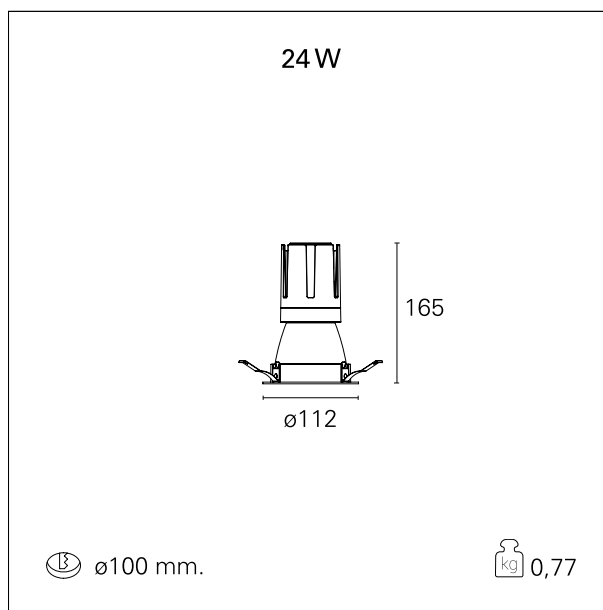

switch 1...10V / Push

CARATTERISTICHE APPARECCHIO

tipo di installazione	Trimmed
materiale	Alluminio
colore	Bianco / Bianco Opaco
potenza	24 W
lumen output - emissione diretta	2090 lm
lumen output - emissione totale	2090 lm
efficacia	87 lm/W
diámetro	ø 112 mm.
dimensioni	h 165 mm.
peso netto	0,77 kg.

RTL22252DM - white ring / matt white reflector - 24 W / 2700 K / CRI > 90

IP vano ottico	IP40
IP vano incassato	IP40
IK	IK02

DIMENSIONI FORO D'INCASSO

diametro foro incasso **ø 100 mm.**

CLASSIFICAZIONE ENERGETICA