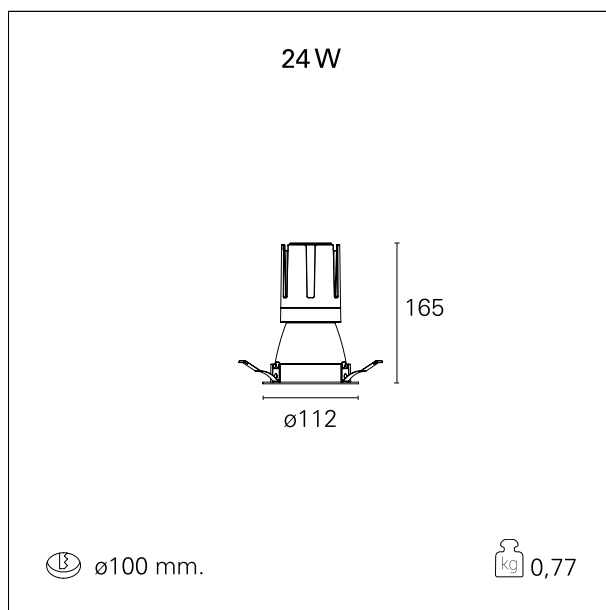

switch On / Off

CARATTERISTICHE APPARECCHIO

tipo di installazione	Trimmed
materiale	Alluminio
colore	Bianco / Bianco Opaco
potenza	24 W
lumen output - emissione diretta	2090 lm
lumen output - emissione totale	2090 lm
efficacia	87 lm/W
diametro	ø 112 mm.
dimensioni	h 165 mm.
peso netto	0,77 kg.

RTL22252 - white ring / matt white reflector - 24 W / 2700 K / CRI > 90

IP vano ottico	IP40
IP vano incassato	IP40
IK	IK02

DIMENSIONI FORO D'INCASSO

diametro foro incasso **ø 100 mm.**

CLASSIFICAZIONE ENERGETICA

RTL22252 - white ring / matt white reflector - 24 W / 2700 K / CRI > 90

ottica	55°
apertura di fascio - diretta	55°
UGR	≤ 19
cut-off	48°

FOTOMETRIA

GARANZIA

periodo **5 years**