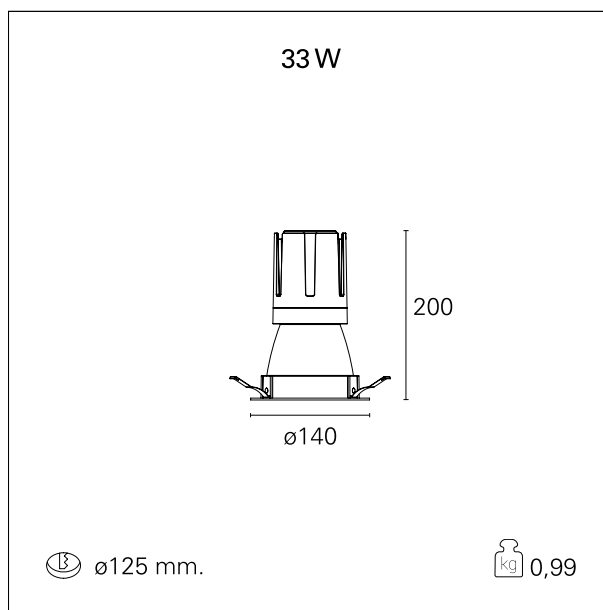

Nemo Comfort - rounded

RTL22253CA - white ring / matt white reflector - 33 W / 2700 K / CRI > 90

DESCRIZIONE

Nemo Comfort è la soluzione ideale per le installazioni che devono garantire il massimo comfort visivo; grazie al suo cut off a 48° e alla sua gamma di riflettori satinati, la versione Comfort della serie Nemo garantisce il massimo controllo dell'abbagliamento diretto. I moduli illuminanti sono tutti equipaggiati con led di ultima generazione con CRI > 90 e SDCM < 3. I riflettori secondari intercambiabili disponibili in quattro diverse finiture satiniate permettono di caratterizzare esteticamente l'impianto anche successivamente alla prima installazione senza alterare la performance illuminotecnica. Il cavetto di sicurezza in dotazione evita la caduta accidentale e il sistema di connessione al driver di tipo "fast plug" permette un'installazione rapida e sicura.

switch

Casambi

CARATTERISTICHE APPARECCHIO

tipo di installazione	Trimmed
materiale	Alluminio
colore	Bianco / Bianco Opaco
potenza	33 W
lumen output - emissione diretta	2926 lm
lumen output - emissione totale	2926 lm
efficacia	89 lm/W
diametro	Ø 140 mm.
dimensioni	h 200 mm.
peso netto	0,99 kg.

RTL22253CA - white ring / matt white reflector - 33 W / 2700 K / CRI > 90

IP vano ottico	IP40
IP vano incassato	IP40
IK	IK02

DIMENSIONI FORO D'INCASSO

diametro foro incasso **ø 125 mm.**

CLASSIFICAZIONE ENERGETICA

RTL22253CA - white ring / matt white reflector - 33 W / 2700 K / CRI > 90

ottica	15°
apertura di fascio - diretta	15°
UGR	≤ 17
cut-off	48°

FOTOMETRIA

GARANZIA

periodo **5 years**