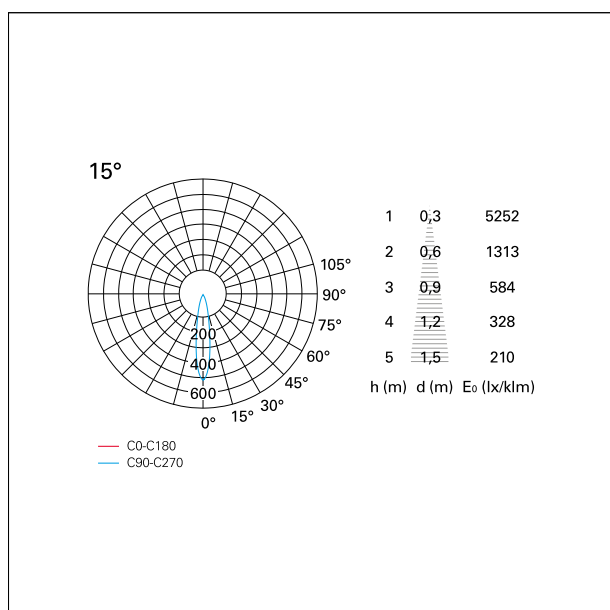

Nemo Comfort - rounded

RTL22253DM - white ring / matt white reflector - 33 W / 2700 K / CRI > 90

ottica	15°
apertura di fascio - diretta	15°
UGR	≤ 17
cut-off	48°

FOTOMETRIA

GARANZIA

periodo **5 years**