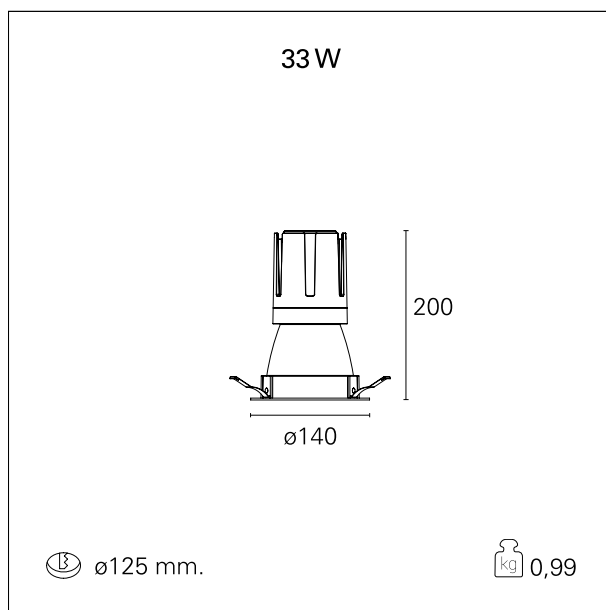

switch 1...10V / Push

CARATTERISTICHE APPARECCHIO

tipo di installazione	Trimmed
materiale	Alluminio
colore	Bianco / Bianco Opaco
potenza	33 W
lumen output - emissione diretta	2926 lm
lumen output - emissione totale	2926 lm
efficacia	89 lm/W
diametro	Ø 140 mm.
dimensioni	h 200 mm.
peso netto	0,99 kg.

RTL22253DM - white ring / matt white reflector - 33 W / 2700 K / CRI > 90

IP vano ottico	IP40
IP vano incassato	IP40
IK	IK02

DIMENSIONI FORO D'INCASSO

diametro foro incasso **ø 125 mm.**

CLASSIFICAZIONE ENERGETICA