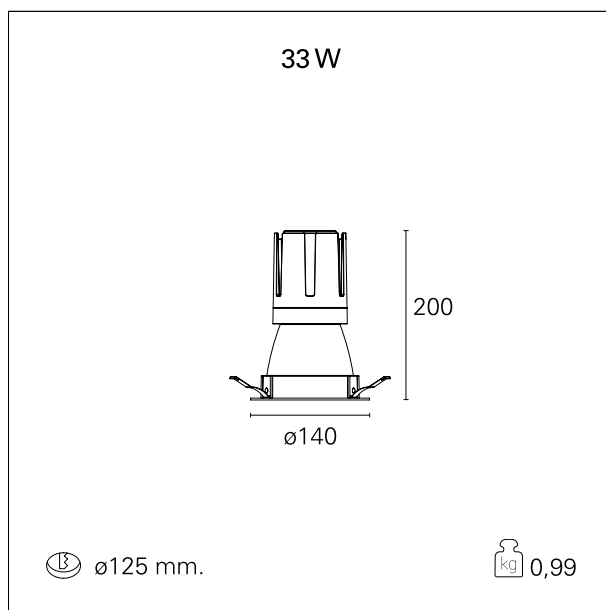

switch

Pan Digital

CARATTERISTICHE APPARECCHIO

tipo di installazione	Trimmed
materiale	Alluminio
colore	Bianco / Bianco Opaco
potenza	33 W
lumen output - emissione diretta	2926 lm
lumen output - emissione totale	2926 lm
efficacia	89 lm/W
diametro	Ø 140 mm.
dimensioni	h 200 mm.
peso netto	0,99 kg.

RTL22253PD - white ring / matt white reflector - 33 W / 2700 K / CRI > 90

IP vano ottico	IP40
IP vano incassato	IP40
IK	IK02

DIMENSIONI FORO D'INCASSO

diametro foro incasso **ø 125 mm.**

CLASSIFICAZIONE ENERGETICA