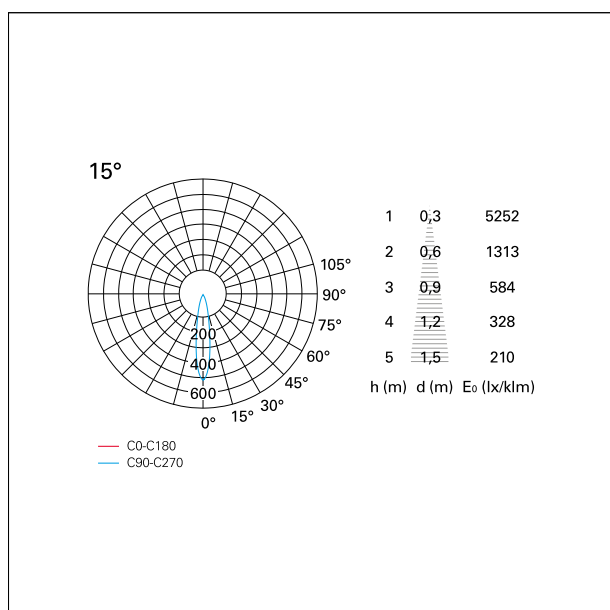

Nemo Comfort - rounded

RTL22253PD - white ring / matt white reflector - 33 W / 2700 K / CRI > 90

ottica	15°
apertura di fascio - diretta	15°
UGR	≤ 17
cut-off	48°

FOTOMETRIA

GARANZIA

periodo **5 years**