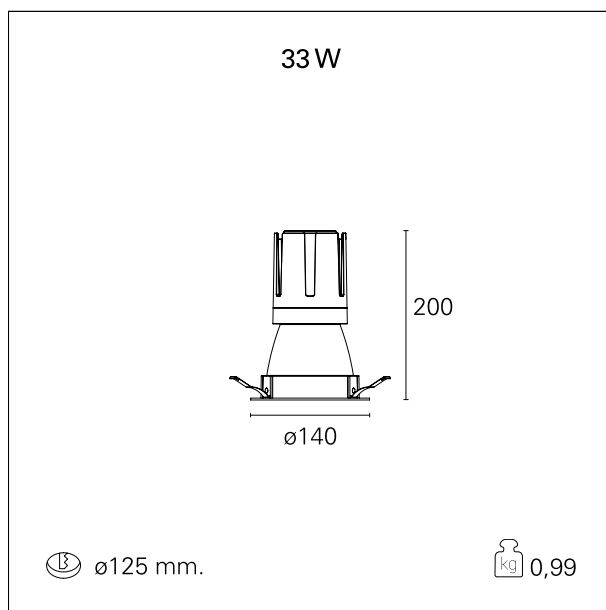

switch **On / Off**

CARATTERISTICHE APPARECCHIO

tipo di installazione	Trimmed
materiale	Alluminio
colore	Bianco / Bianco Opaco
potenza	33 W
lumen output - emissione diretta	2926 lm
lumen output - emissione totale	2926 lm
efficacia	89 lm/W
diametro	Ø 140 mm.
dimensioni	h 200 mm.
peso netto	0,99 kg.

RTL22253 - white ring / matt white reflector - 33 W / 2700 K / CRI > 90

IP vano ottico	IP40
IP vano incassato	IP40
IK	IK02

DIMENSIONI FORO D'INCASSO

diametro foro incasso **ø 125 mm.**

CLASSIFICAZIONE ENERGETICA

RTL22253 - white ring / matt white reflector - 33 W / 2700 K / CRI > 90

ottica	15°
apertura di fascio - diretta	15°
UGR	≤ 17
cut-off	48°

FOTOMETRIA

GARANZIA

periodo **5 years**