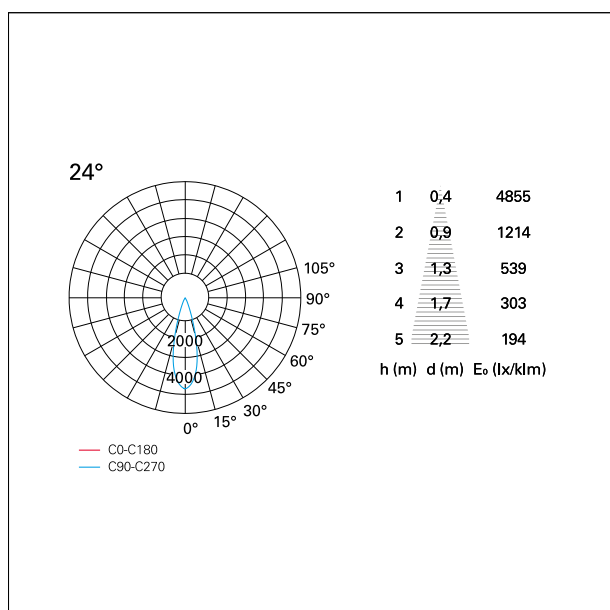

switch

Casambi

CARATTERISTICHE APPARECCHIO

tipo di installazione	Trimmed
materiale	Alluminio
colore	Bianco / Bianco Opaco
potenza	33 W
lumen output - emissione diretta	2932 lm
lumen output - emissione totale	2932 lm
efficacia	89 lm/W
diametro	Ø 140 mm.
dimensioni	h 200 mm.
peso netto	0,99 kg.

RTL22254CA - white ring / matt white reflector - 33 W / 2700 K / CRI > 90

IP vano ottico	IP40
IP vano incassato	IP40
IK	IK02

DIMENSIONI FORO D'INCASSO

diametro foro incasso **ø 125 mm.**

CLASSIFICAZIONE ENERGETICA

RTL22254CA - white ring / matt white reflector - 33 W / 2700 K / CRI > 90

ottica	24°
apertura di fascio - diretta	24°
UGR	≤ 17
cut-off	48°

FOTOMETRIA

GARANZIA

periodo **5 years**