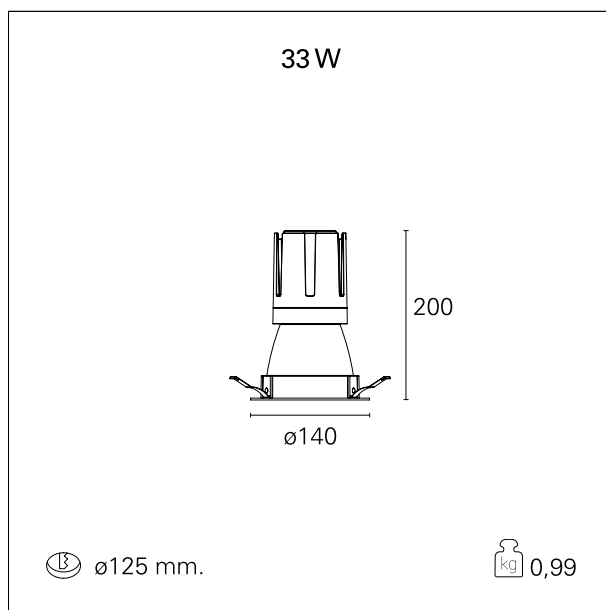

Nemo Comfort - rounded

RTL22254CA - white ring / matt white reflector - 33 W / 2700 K / CRI > 90

DESCRIZIONE

Nemo Comfort è la soluzione ideale per le installazioni che devono garantire il massimo comfort visivo; grazie al suo cut off a 48° e alla sua gamma di riflettori satinati, la versione Comfort della serie Nemo garantisce il massimo controllo dell'abbagliamento diretto. I moduli illuminanti sono tutti equipaggiati con led di ultima generazione con CRI > 90 e SDCM < 3. I riflettori secondari intercambiabili disponibili in quattro diverse finiture satiniate permettono di caratterizzare esteticamente l'impianto anche successivamente alla prima installazione senza alterare la performance illuminotecnica. Il cavetto di sicurezza in dotazione evita la caduta accidentale e il sistema di connessione al driver di tipo "fast plug" permette un'installazione rapida e sicura.

switch

Casambi

CARATTERISTICHE APPARECCHIO

tipo di installazione	Trimmed
materiale	Alluminio
colore	Bianco / Bianco Opaco
potenza	33 W
lumen output - emissione diretta	2932 lm
lumen output - emissione totale	2932 lm
efficacia	89 lm/W
diametro	Ø 140 mm.
dimensioni	h 200 mm.
peso netto	0,99 kg.

RTL22254CA - white ring / matt white reflector - 33 W / 2700 K / CRI > 90

IP vano ottico	IP40
IP vano incassato	IP40
IK	IK02

DIMENSIONI FORO D'INCASSO

diametro foro incasso **ø 125 mm.**

CLASSIFICAZIONE ENERGETICA

RTL22254CA - white ring / matt white reflector - 33 W / 2700 K / CRI > 90

ottica	24°
apertura di fascio - diretta	24°
UGR	≤ 17
cut-off	48°

FOTOMETRIA

GARANZIA

periodo **5 years**