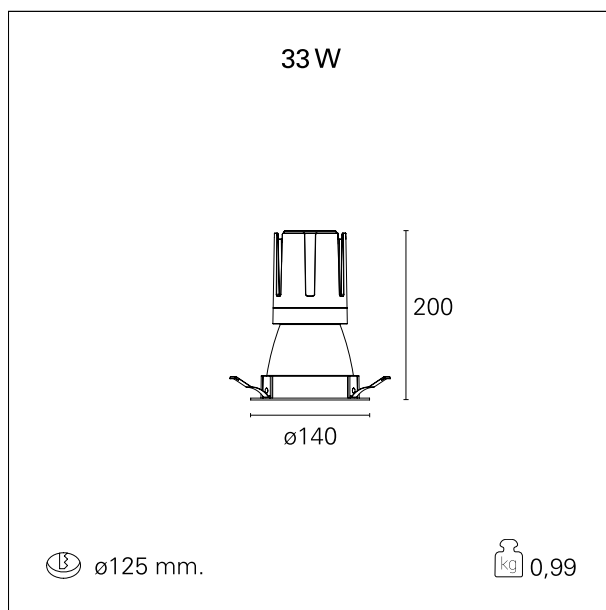

switch

Pan Digital

CARATTERISTICHE APPARECCHIO

tipo di installazione	Trimmed
materiale	Alluminio
colore	Bianco / Bianco Opaco
potenza	33 W
lumen output - emissione diretta	2932 lm
lumen output - emissione totale	2932 lm
efficacia	89 lm/W
diametro	Ø 140 mm.
dimensioni	h 200 mm.
peso netto	0,99 kg.

RTL22254PD - white ring / matt white reflector - 33 W / 2700 K / CRI > 90

IP vano ottico	IP40
IP vano incassato	IP40
IK	IK02

DIMENSIONI FORO D'INCASSO

diametro foro incasso **ø 125 mm.**

CLASSIFICAZIONE ENERGETICA