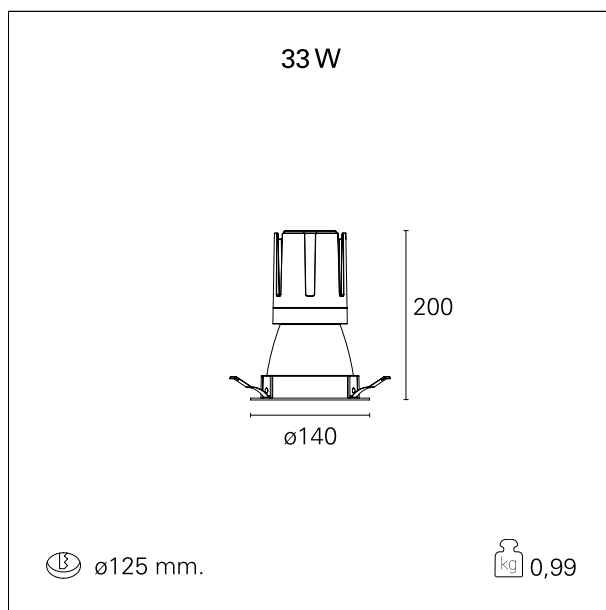

switch On / Off

CARATTERISTICHE APPARECCHIO

tipo di installazione	Trimmed
materiale	Alluminio
colore	Bianco / Bianco Opaco
potenza	33 W
lumen output - emissione diretta	2932 lm
lumen output - emissione totale	2932 lm
efficacia	89 lm/W
diametro	Ø 140 mm.
dimensioni	h 200 mm.
peso netto	0,99 kg.

RTL22254 - white ring / matt white reflector - 33 W / 2700 K / CRI > 90

IP vano ottico	IP40
IP vano incassato	IP40
IK	IK02

DIMENSIONI FORO D'INCASSO

diametro foro incasso **ø 125 mm.**

CLASSIFICAZIONE ENERGETICA

RTL22254 - white ring / matt white reflector - 33 W / 2700 K / CRI > 90

ottica	24°
apertura di fascio - diretta	24°
UGR	≤ 17
cut-off	48°

FOTOMETRIA

GARANZIA

periodo **5 years**