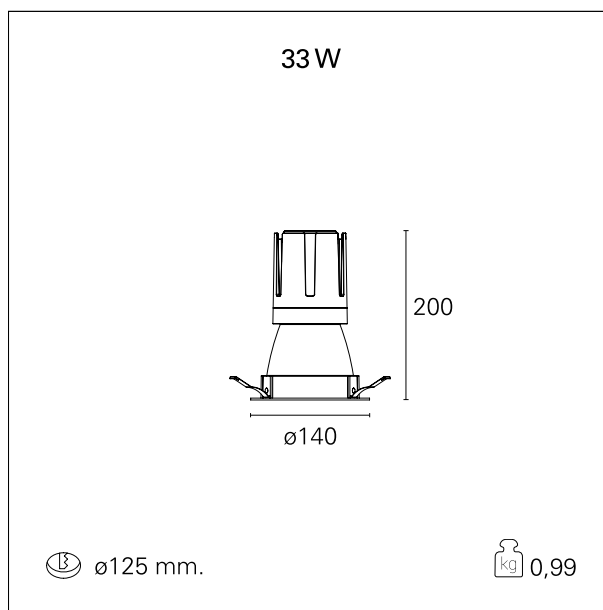

switch

DALI

CARATTERISTICHE APPARECCHIO

tipo di installazione	Trimmed
materiale	Alluminio
colore	Bianco / Bianco Opaco
potenza	33 W
lumen output - emissione diretta	2938 lm
lumen output - emissione totale	2938 lm
efficacia	89 lm/W
diametro	Ø 140 mm.
dimensioni	h 200 mm.
peso netto	0,99 kg.

CARATTERISTICHE ELETTRICHE

alimentazione	220÷240 V
tipo di alimentazione	DALI
classe di isolamento	Classe II

CARATTERISTICHE MECCANICHE

IP apparecchio	IP40
----------------	------

Nemo Comfort - rounded

RTL22255DA - white ring / matt white reflector - 33 W / 2700 K / CRI > 90

IP vano ottico	IP40
IP vano incassato	IP40
IK	IK02

DIMENSIONI FORO D'INCASSO

diametro foro incasso **ø 125 mm.**

CLASSIFICAZIONE ENERGETICA

Questo dispositivo è munito di lampade a LED integrate.

Le lampade di questo dispositivo non sono sostituibili.

RTL22255DA - white ring / matt white reflector - 33 W / 2700 K / CRI > 90

ottica	38°
apertura di fascio - diretta	38°
UGR	≤ 17
cut-off	48°

FOTOMETRIA

GARANZIA

periodo **5 years**