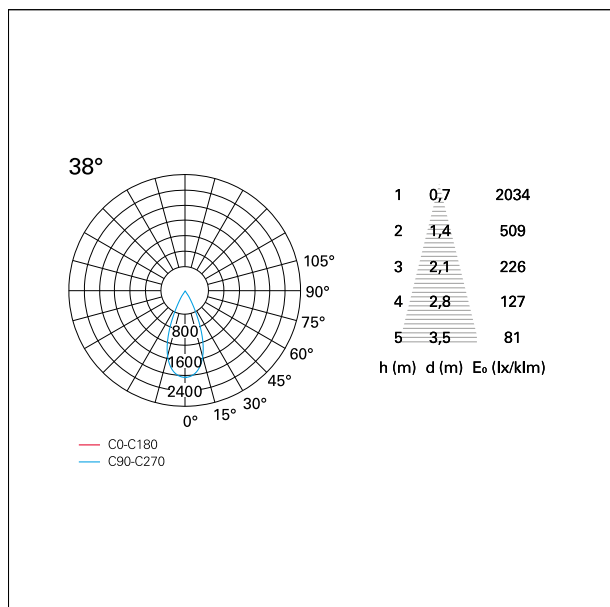

Nemo Comfort - rounded

RTL22255PD - white ring / matt white reflector - 33 W / 2700 K / CRI > 90

ottica	38°
apertura di fascio - diretta	38°
UGR	≤ 17
cut-off	48°

FOTOMETRIA

GARANZIA

periodo **5 years**