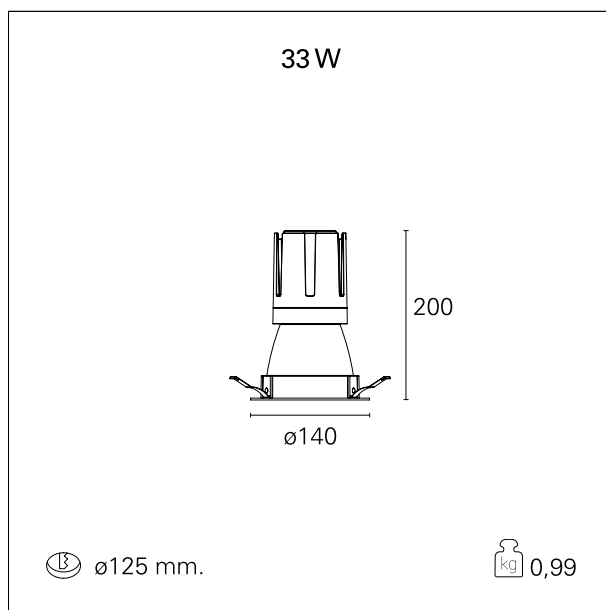

Nemo Comfort - rounded

RTL22255PD - white ring / matt white reflector - 33 W / 2700 K / CRI > 90

DESCRIZIONE

Nemo Comfort è la soluzione ideale per le installazioni che devono garantire il massimo comfort visivo; grazie al suo cut off a 48° e alla sua gamma di riflettori satinati, la versione Comfort della serie Nemo garantisce il massimo controllo dell'abbagliamento diretto. I moduli illuminanti sono tutti equipaggiati con led di ultima generazione con CRI > 90 e SDCM < 3. I riflettori secondari intercambiabili disponibili in quattro diverse finiture satinare permettono di caratterizzare esteticamente l'impianto anche successivamente alla prima installazione senza alterare la performance illuminotecnica. Il cavetto di sicurezza in dotazione evita la caduta accidentale e il sistema di connessione al driver di tipo "fast plug" permette un'installazione rapida e sicura.

switch

Pan Digital

CARATTERISTICHE APPARECCHIO

tipo di installazione	Trimmed
materiale	Alluminio
colore	Bianco / Bianco Opaco
potenza	33 W
lumen output - emissione diretta	2938 lm
lumen output - emissione totale	2938 lm
efficacia	89 lm/W
diametro	Ø 140 mm.
dimensioni	h 200 mm.
peso netto	0,99 kg.

RTL22255PD - white ring / matt white reflector - 33 W / 2700 K / CRI > 90

IP vano ottico	IP40
IP vano incassato	IP40
IK	IK02

DIMENSIONI FORO D'INCASSO

diametro foro incasso **ø 125 mm.**

CLASSIFICAZIONE ENERGETICA