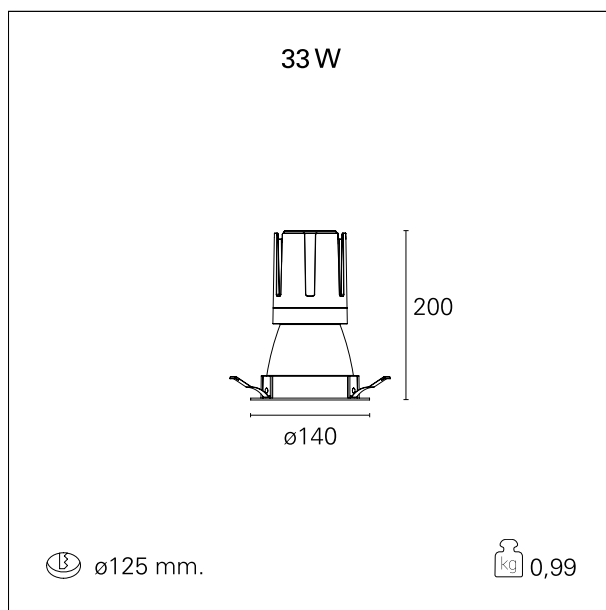

#### CARATTERISTICHE APPARECCHIO

tipo di installazione	Trimmed
materiale	Alluminio
colore	Bianco / Bianco Opaco
potenza	33 W
lumen output - emissione diretta	2946 lm
lumen output - emissione totale	2946 lm
efficacia	89 lm/W
diametro	Ø 140 mm.
dimensioni	h 200 mm.
peso netto	0,99 kg.

### DIMENSIONI FORO D'INCASSO

diametro foro incasso **ø 125 mm.**