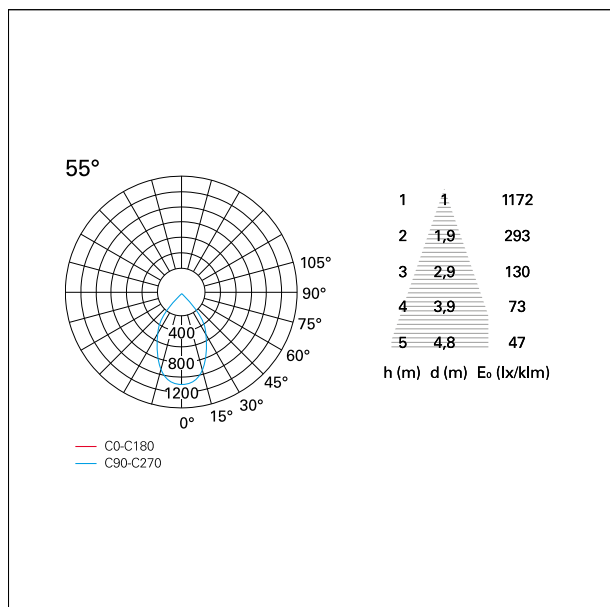

#### CARATTERISTICHE APPARECCHIO

tipo di installazione	Trimmed
materiale	Alluminio
colore	Bianco / Bianco Opaco
potenza	33 W
lumen output - emissione diretta	2946 lm
lumen output - emissione totale	2946 lm
efficacia	89 lm/W
diametro	Ø 140 mm.
dimensioni	h 200 mm.
peso netto	0,99 kg.

### CARATTERISTICHE ILLUMINOTECNICHE

tipo di emissione	<b>Diretta</b>
effetto luminoso	<b>Proiettato</b>

### FOTOMETRIA