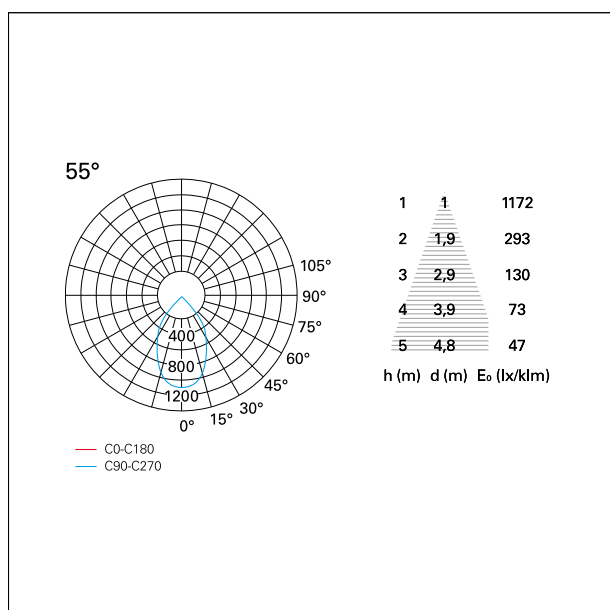

#### CARATTERISTICHE APPARECCHIO

tipo di installazione	Trimmed
materiale	Alluminio
colore	Bianco / Bianco Opaco
potenza	33 W
lumen output - emissione diretta	2946 lm
lumen output - emissione totale	2946 lm
efficacia	89 lm/W
diametro	Ø 140 mm.
dimensioni	h 200 mm.
peso netto	0,99 kg.

### CARATTERISTICHE ILLUMINOTECNICHE

tipo di emissione	Diretta
effetto luminoso	Proiettato

### FOTOMETRIA