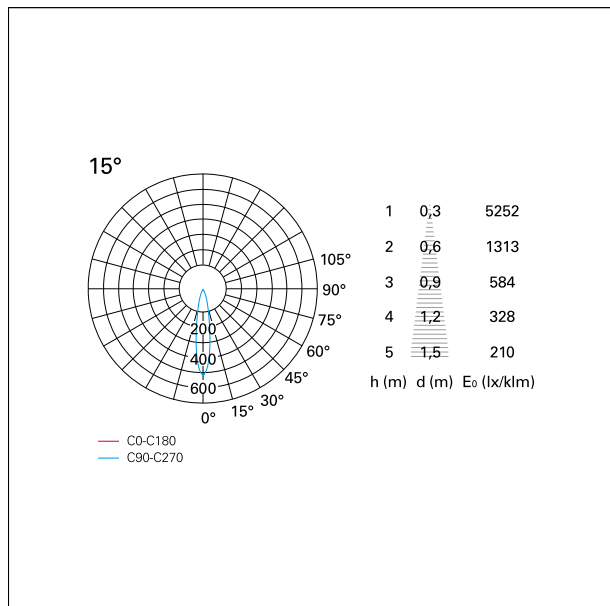

Nemo Comfort - rounded

RTL22257CA - white ring / matt white reflector - 42 W / 2700 K / CRI > 90

FOTOMETRIA

GARANZIA

periodo

5 years