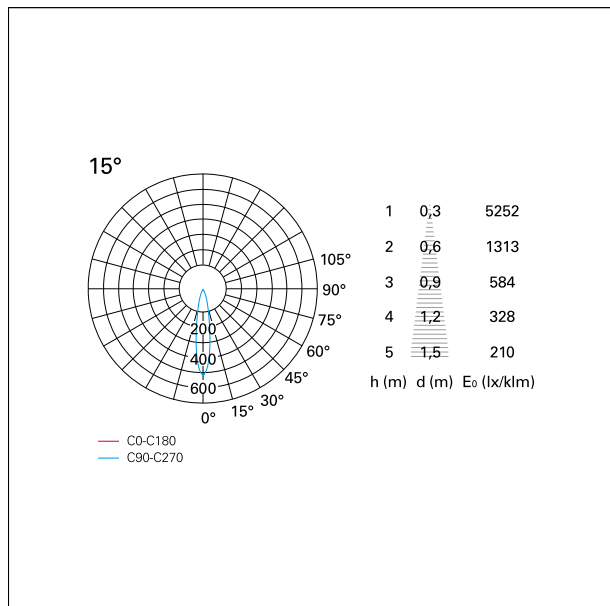

Nemo Comfort - rounded

RTL22257DM - white ring / matt white reflector - 42 W / 2700 K / CRI > 90

FOTOMETRIA

GARANZIA

periodo

5 years