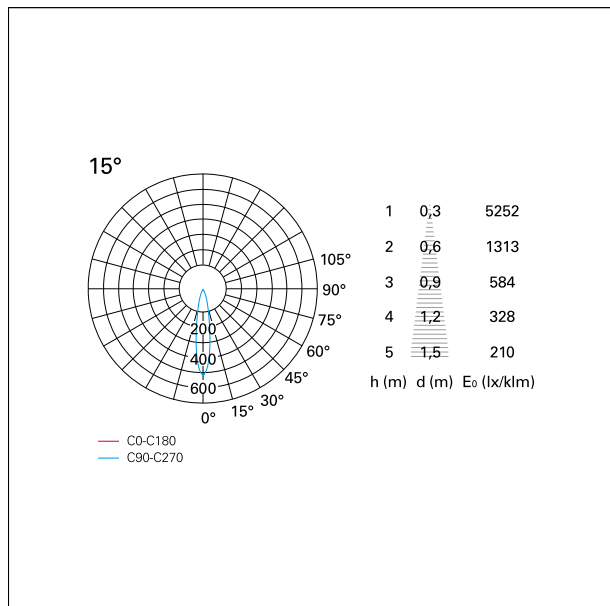

Nemo Comfort - rounded

RTL22257PD - white ring / matt white reflector - 42 W / 2700 K / CRI > 90

FOTOMETRIA

GARANZIA

periodo

5 years